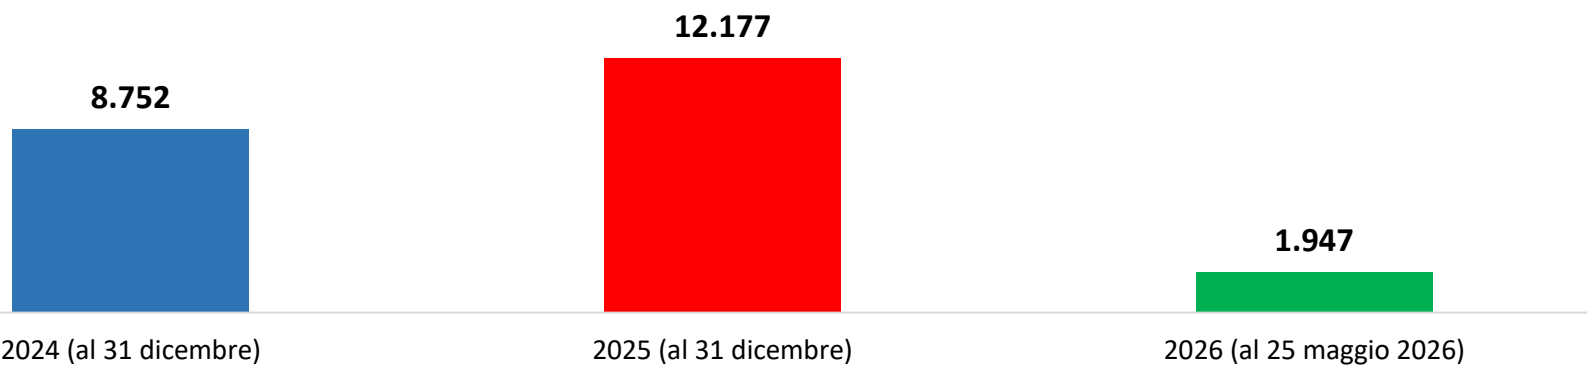

Minori stranieri non accompagnati sbarcati:
Anno 2024:8.752   Anno 2025:12.177   Anno 2026:1.947

Fonte: Dipartimento della Pubblica sicurezza. I dati sono suscettibili di successivo consolidamento.