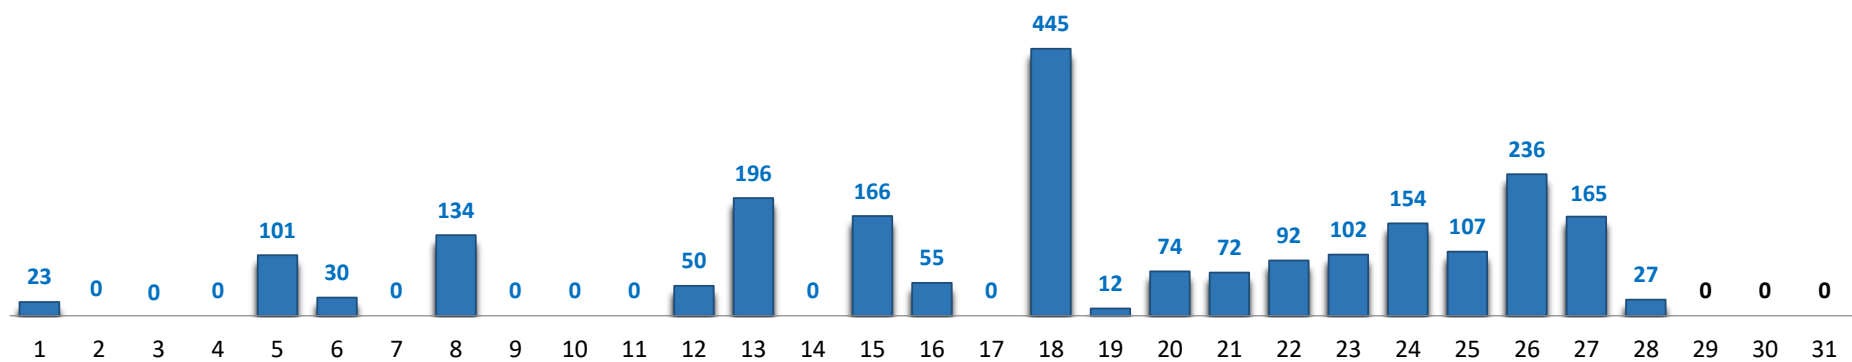

Il grafico illustra la situazione relativa al numero dei migranti sbarcati a decorrere dal 1° gennaio al 28 maggio 2026* comparati con i dati riferiti allo stesso periodo degli anni 2024 e 2025

*I dati si riferiscono agli eventi di sbarco rilevati entro le ore 8:00 del giorno di riferimento.

Fonte: Dipartimento della Pubblica sicurezza. I dati sono suscettibili di successivo consolidamento.

Migranti sbarcati* - confronto corrispondente periodo anno precedente

*I dati si riferiscono agli eventi di sbarco rilevati entro le ore 8:00 del giorno di riferimento
Fonte: Dipartimento della Pubblica sicurezza. I dati sono suscettibili di successivo consolidamento.

Migranti sbarcati per giorno al 28 maggio 2026* - mese di maggio

*I dati si riferiscono agli eventi di sbarco rilevati entro le ore 8:00 del giorno di riferimento

Fonte: Dipartimento della Pubblica sicurezza. I dati sono suscettibili di successivo consolidamento.

Comparazione migranti sbarcati negli anni 2024/2025/2026

2024:66.617

2025:66.316

2026*:10.817 (al 28/05/2026)

*I dati si riferiscono agli eventi di sbarco rilevati entro le ore 8:00 del giorno di riferimento.