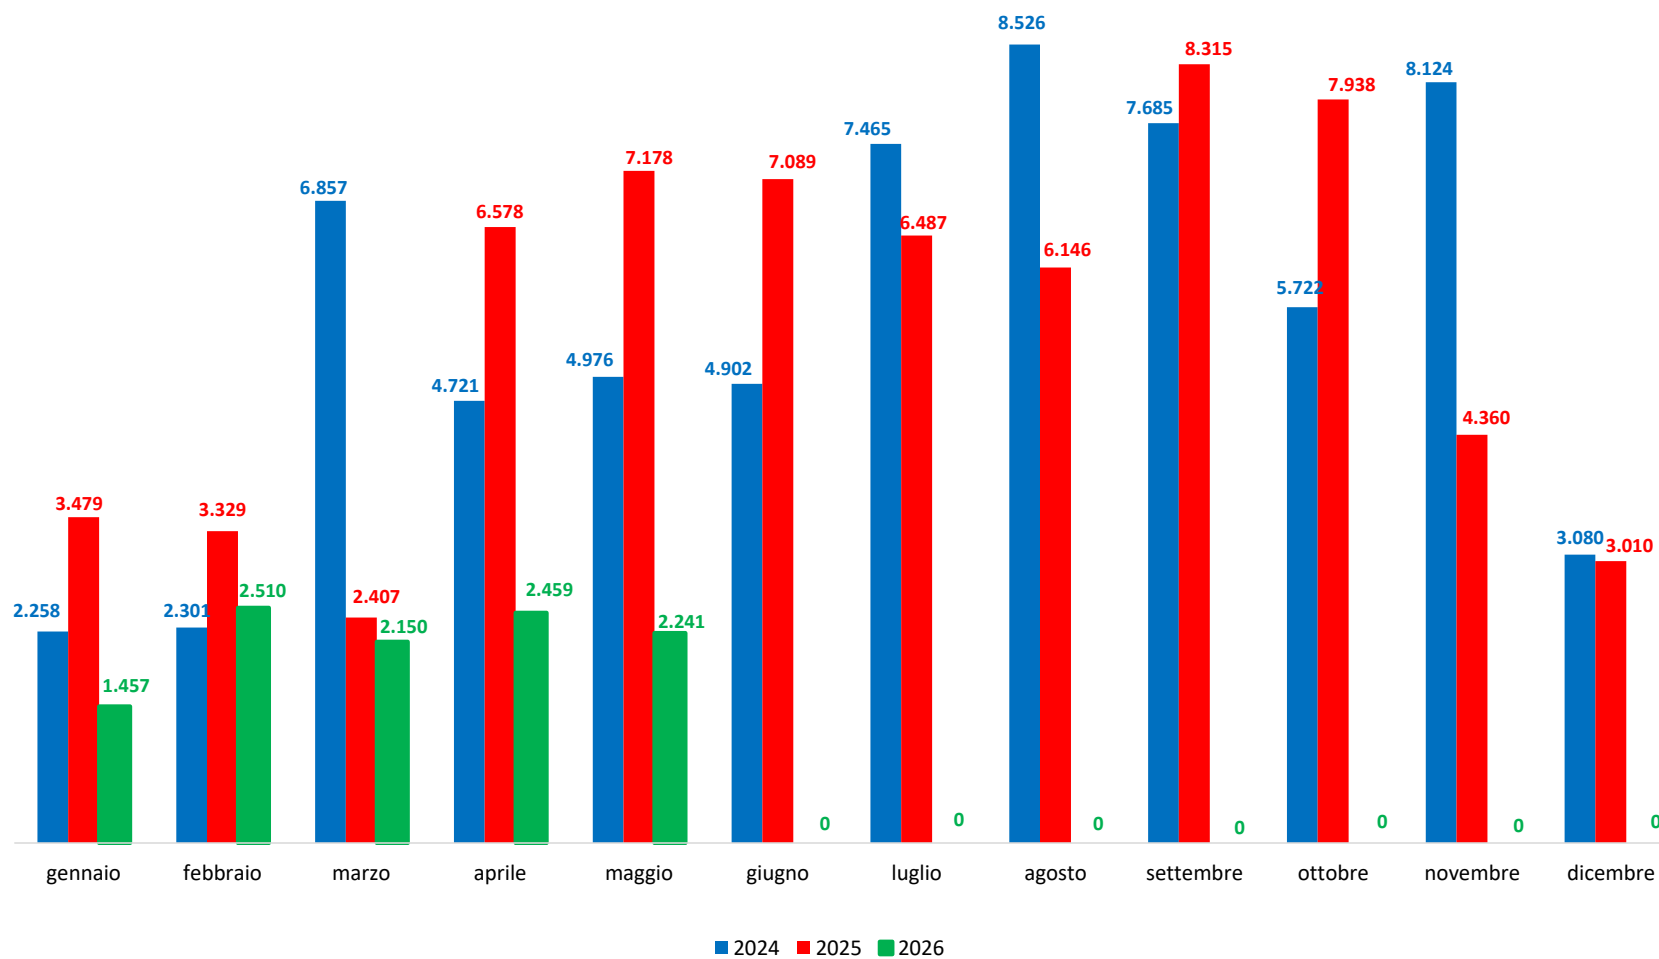

Il grafico illustra la situazione relativa al numero dei migranti sbarcati a decorrere dal 1° gennaio al 28 maggio 2026* comparati con i dati riferiti allo stesso periodo degli anni 2024 e 2025

*I dati si riferiscono agli eventi di sbarco rilevati entro le ore 8:00 del giorno di riferimento.

Fonte: Dipartimento della Pubblica sicurezza. I dati sono suscettibili di successivo consolidamento.

Migranti sbarcati* - confronto corrispondente periodo anno precedente

*I dati si riferiscono agli eventi di sbarco rilevati entro le ore 8:00 del giorno di riferimento
Fonte: Dipartimento della Pubblica sicurezza. I dati sono suscettibili di successivo consolidamento.

Migranti sbarcati per giorno al 28 maggio 2026* - mese di maggio

*I dati si riferiscono agli eventi di sbarco rilevati entro le ore 8:00 del giorno di riferimento

Fonte: Dipartimento della Pubblica sicurezza. I dati sono suscettibili di successivo consolidamento.

Comparazione migranti sbarcati negli anni 2024/2025/2026

2024:66.617

2025:66.316

2026*:10.817 (al 28/05/2026)

*I dati si riferiscono agli eventi di sbarco rilevati entro le ore 8:00 del giorno di riferimento.