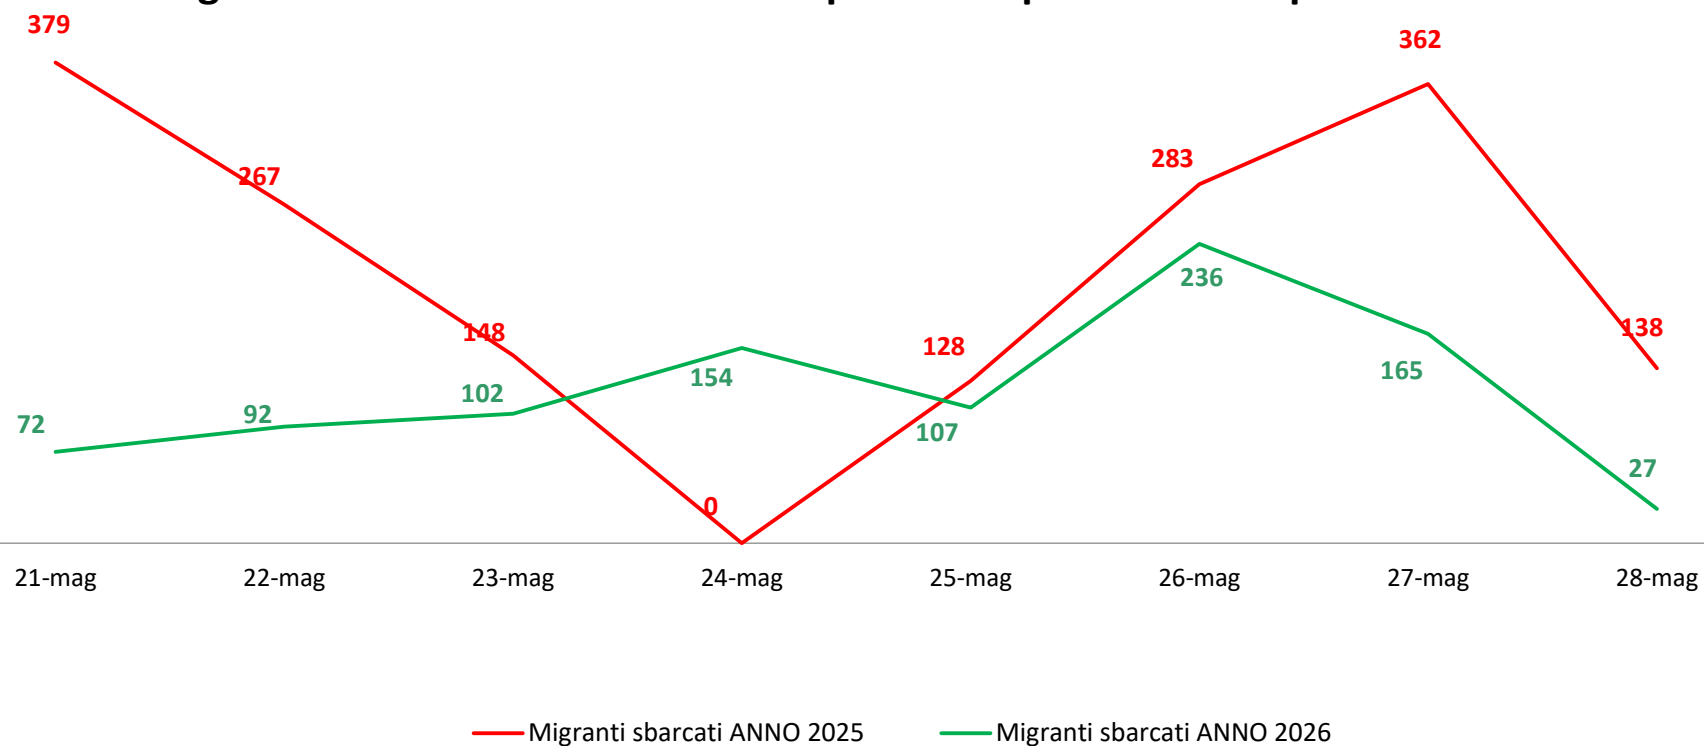

Il grafico illustra la situazione relativa al numero dei migranti sbarcati a decorrere dal 1° gennaio al 28 maggio 2026* comparati con i dati riferiti allo stesso periodo degli anni 2024 e 2025

*I dati si riferiscono agli eventi di sbarco rilevati entro le ore 8:00 del giorno di riferimento.

Fonte: Dipartimento della Pubblica sicurezza. I dati sono suscettibili di successivo consolidamento.

Migranti sbarcati* - confronto corrispondente periodo anno precedente

*I dati si riferiscono agli eventi di sbarco rilevati entro le ore 8:00 del giorno di riferimento
Fonte: Dipartimento della Pubblica sicurezza. I dati sono suscettibili di successivo consolidamento.

Migranti sbarcati per giorno al 28 maggio 2026* - mese di maggio

*I dati si riferiscono agli eventi di sbarco rilevati entro le ore 8:00 del giorno di riferimento

Fonte: Dipartimento della Pubblica sicurezza. I dati sono suscettibili di successivo consolidamento.

Comparazione migranti sbarcati negli anni 2024/2025/2026

2024:66.617

2025:66.316

2026*:10.817 (al 28/05/2026)

*I dati si riferiscono agli eventi di sbarco rilevati entro le ore 8:00 del giorno di riferimento.