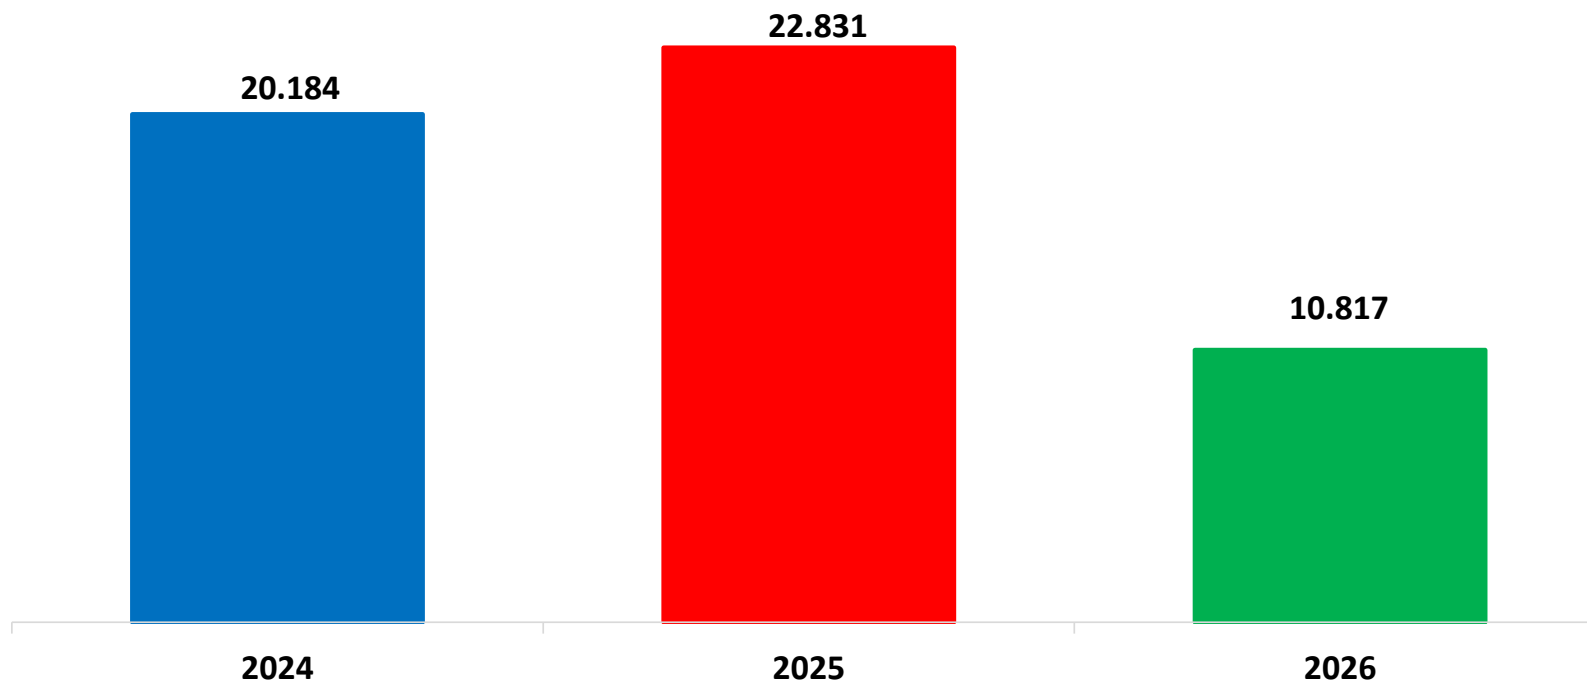

Il grafico illustra la situazione relativa al numero dei migranti sbarcati a decorrere dal 1° gennaio al 28 maggio 2026* comparati con i dati riferiti allo stesso periodo degli anni 2024 e 2025

*I dati si riferiscono agli eventi di sbarco rilevati entro le ore 8:00 del giorno di riferimento.

Fonte: Dipartimento della Pubblica sicurezza. I dati sono suscettibili di successivo consolidamento.

Migranti sbarcati* - confronto corrispondente periodo anno precedente

*I dati si riferiscono agli eventi di sbarco rilevati entro le ore 8:00 del giorno di riferimento
Fonte: Dipartimento della Pubblica sicurezza. I dati sono suscettibili di successivo consolidamento.

Migranti sbarcati per giorno al 28 maggio 2026* - mese di maggio

*I dati si riferiscono agli eventi di sbarco rilevati entro le ore 8:00 del giorno di riferimento

Fonte: Dipartimento della Pubblica sicurezza. I dati sono suscettibili di successivo consolidamento.

Comparazione migranti sbarcati negli anni 2024/2025/2026

2024:66.617

2025:66.316

2026*:10.817 (al 28/05/2026)

*I dati si riferiscono agli eventi di sbarco rilevati entro le ore 8:00 del giorno di riferimento.