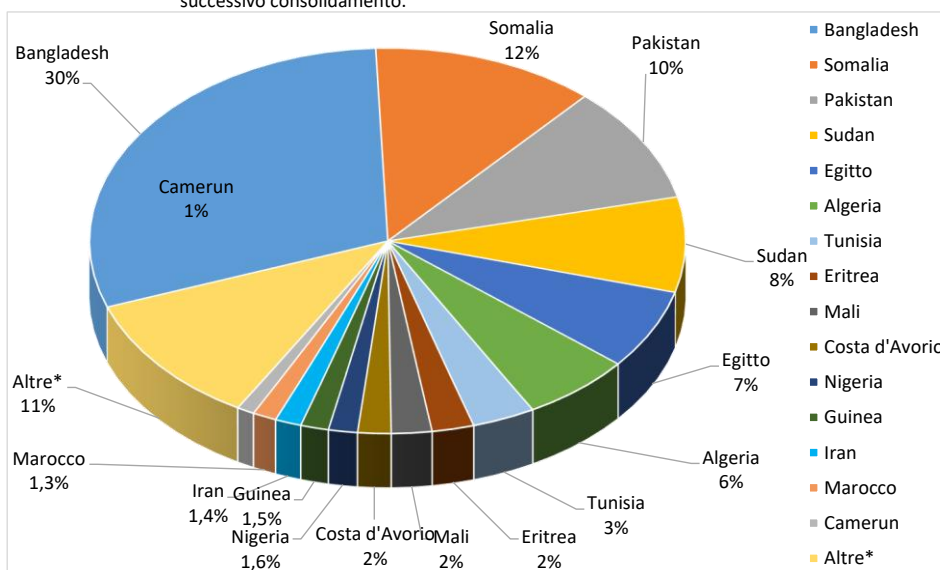

Nazionalità dichiarate al momento dello sbarco anno 2026 (aggiornato al 28 maggio 2026)	
Bangladesh	3.235
Somalia	1.314
Pakistan	1.062
Sudan	862
Egitto	723
Algeria	645
Tunisia	370
Eritrea	246
Mali	237
Costa d'Avorio	195
Nigeria	170
Guinea	164
Iran	154
Marocco	140
Camerun	103
Altre*	1.197
Totale**	10.817

*il dato potrebbe ricomprendere immigrati per i quali sono ancora in corso le attività di identificazione.

**I dati si riferiscono agli eventi di sbarco rilevati entro le ore 8:00 del giorno di riferimento.

Fonte: Dipartimento della Pubblica sicurezza. I dati sono suscettibili di successivo consolidamento.