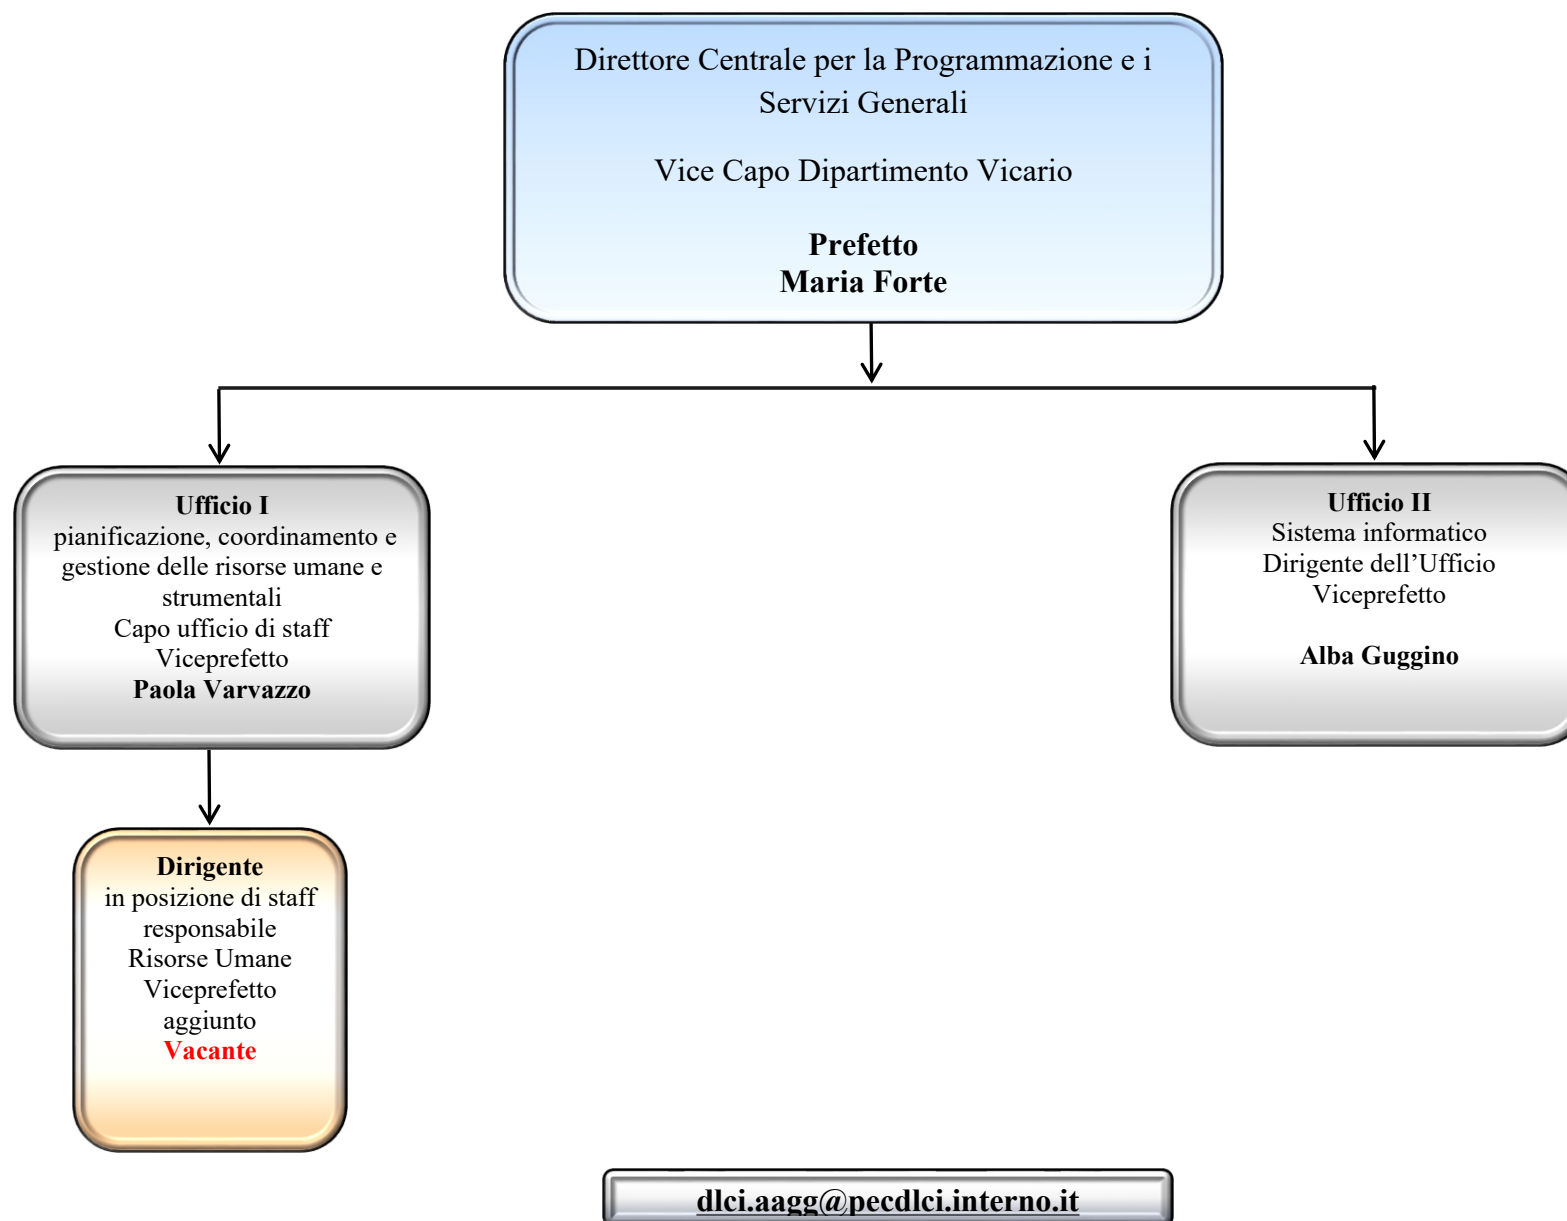

Uffici di diretta collaborazione con il
Capo del Dipartimento

Direttore Centrale
per la
Programmazione e i
Servi Generali
Vice Capo
Dipartimento
Vicario
Prefetto
Maria Forte

Direttore Centrale
per le Politiche
Migratorie
Autorità Fondo
Asilo, Migrazione
e Integrazione
Vice Capo
Dipartimento
Prefetto
Roberta Lulli

Direttore Centrale
dei Servizi Civili per
l'Immigrazione e
l'Asilo
Prefetto
Gennaro Capo

Direttore Centrale
per i Diritti Civili,
la Cittadinanza e
le Minoranze
Prefetto
Fabrizio Orano

Direttore Centrale
degli Affari dei
Culti e FEC per
FEC del Fondo
Edifici di Culto
Prefetto
**Alessandro
Tortorella**

Direttore Centrale
per le Risorse
Finanziarie
Dirigente di
II fascia con
incarico di I fascia
Lucia Guerriero

Dipartimento per le Libertà Civili e l'Immigrazione – Organigramma

Dipartimento per le Libertà Civili e l'Immigrazione – Organigramma