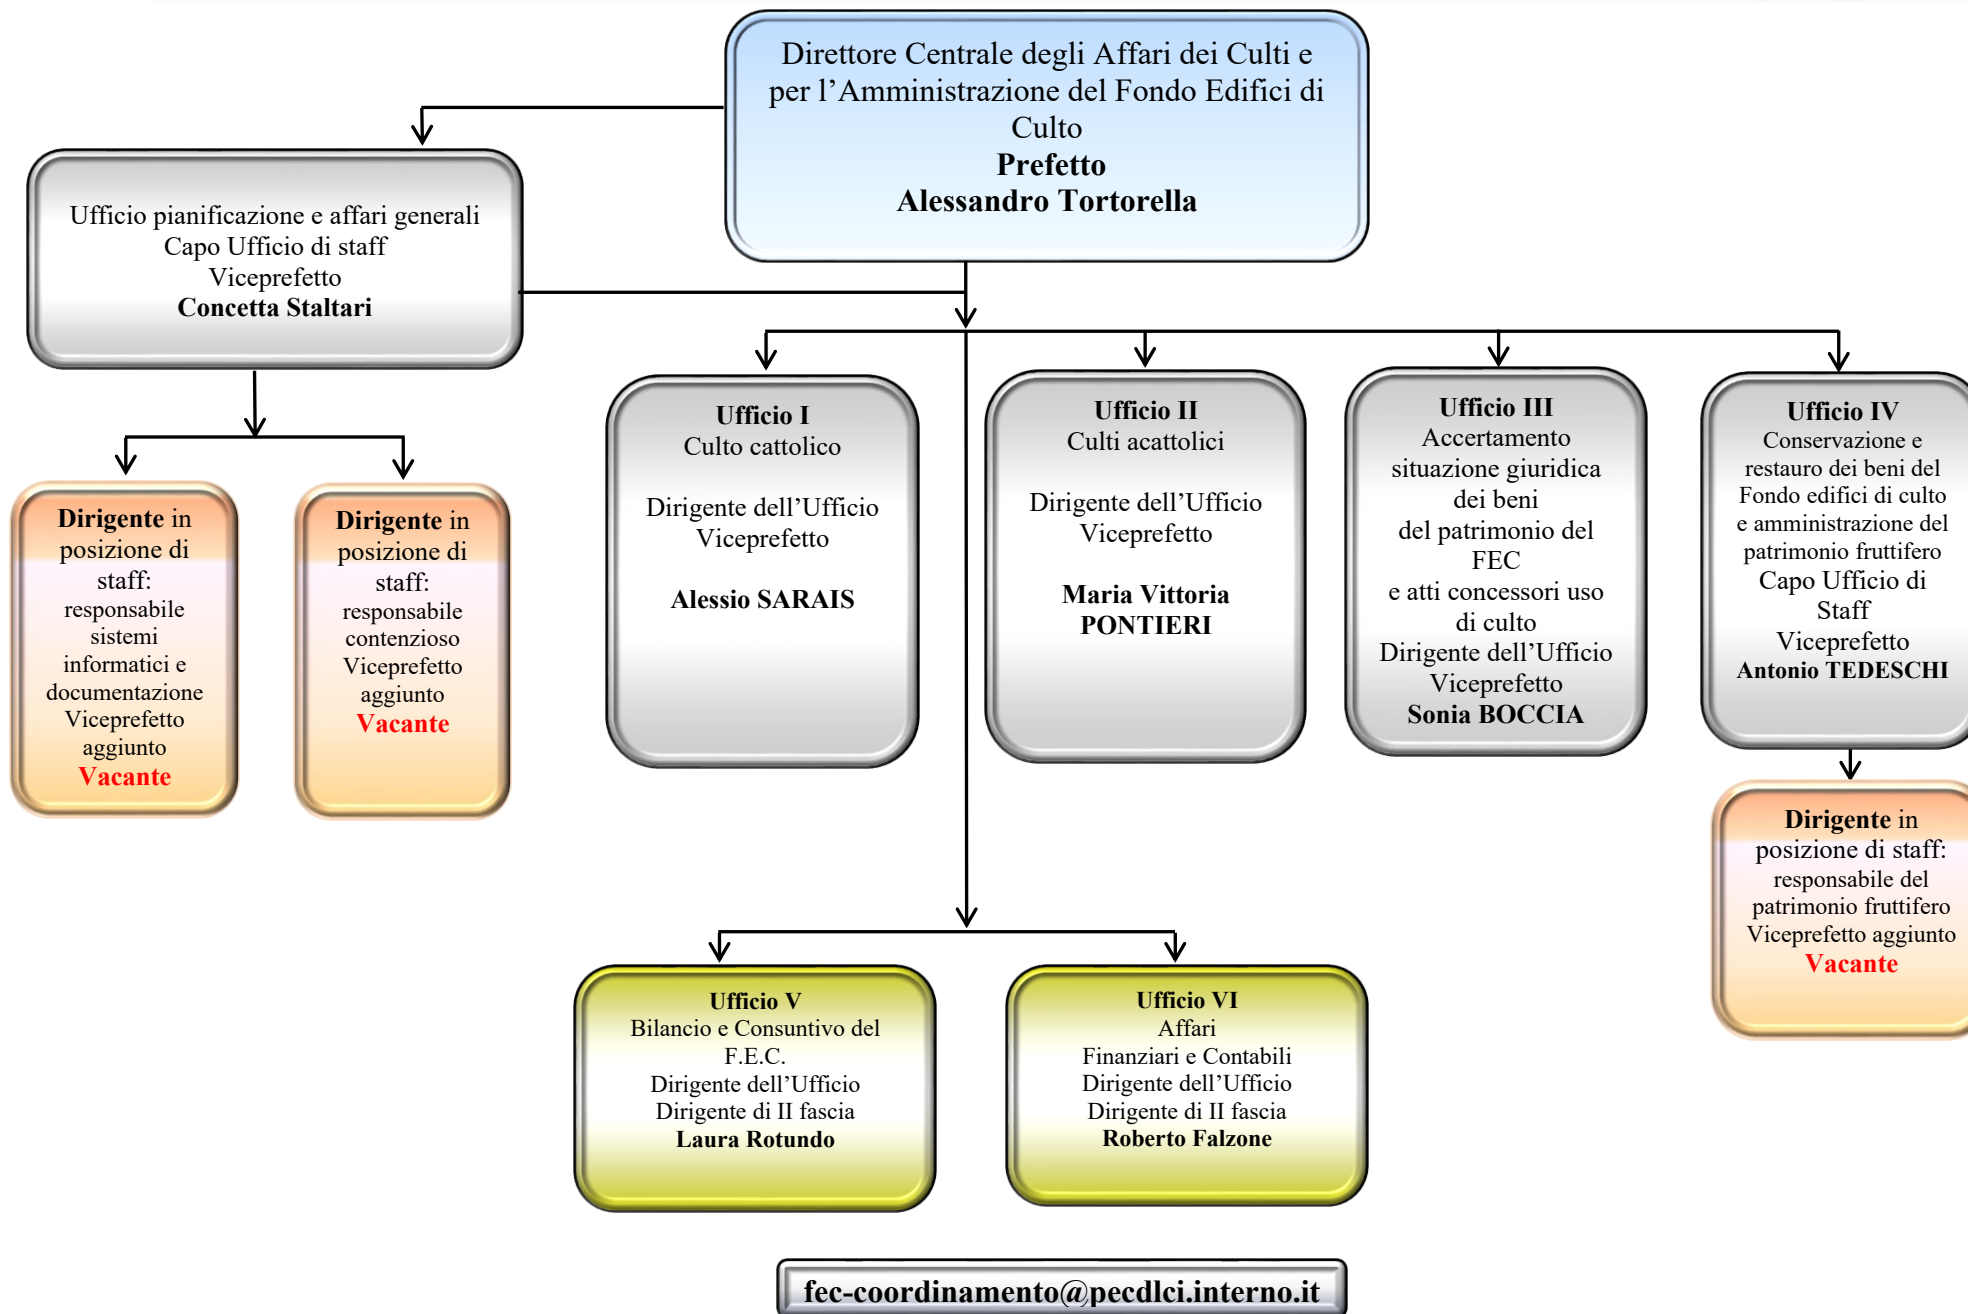

Uffici di diretta collaborazione con il
Capo del Dipartimento

Direttore Centrale
per la
Programmazione e i
Servi Generali
Vice Capo
Dipartimento
Vicario
Prefetto
Maria Forte

Direttore Centrale
per le Politiche
Migratorie
Autorità Fondo
Asilo, Migrazione
e Integrazione
Vice Capo
Dipartimento
Prefetto
Roberta Lulli

Direttore Centrale
per le Risorse
Finanziarie
Dirigente di
II fascia con
incarico di I fascia
Lucia Guerriero

Dipartimento per le Libertà Civili e l'Immigrazione – Organigramma

Dipartimento per le Libertà Civili e l'Immigrazione – Organigramma

Dipartimento per le Libertà Civili e l'Immigrazione – Organigramma

Dipartimento per le Libertà Civili e l'Immigrazione – Organigramma

Dipartimento per le Libertà Civili e l'Immigrazione – Organigramma

Dipartimento per le Libertà Civili e l'Immigrazione – Organigramma