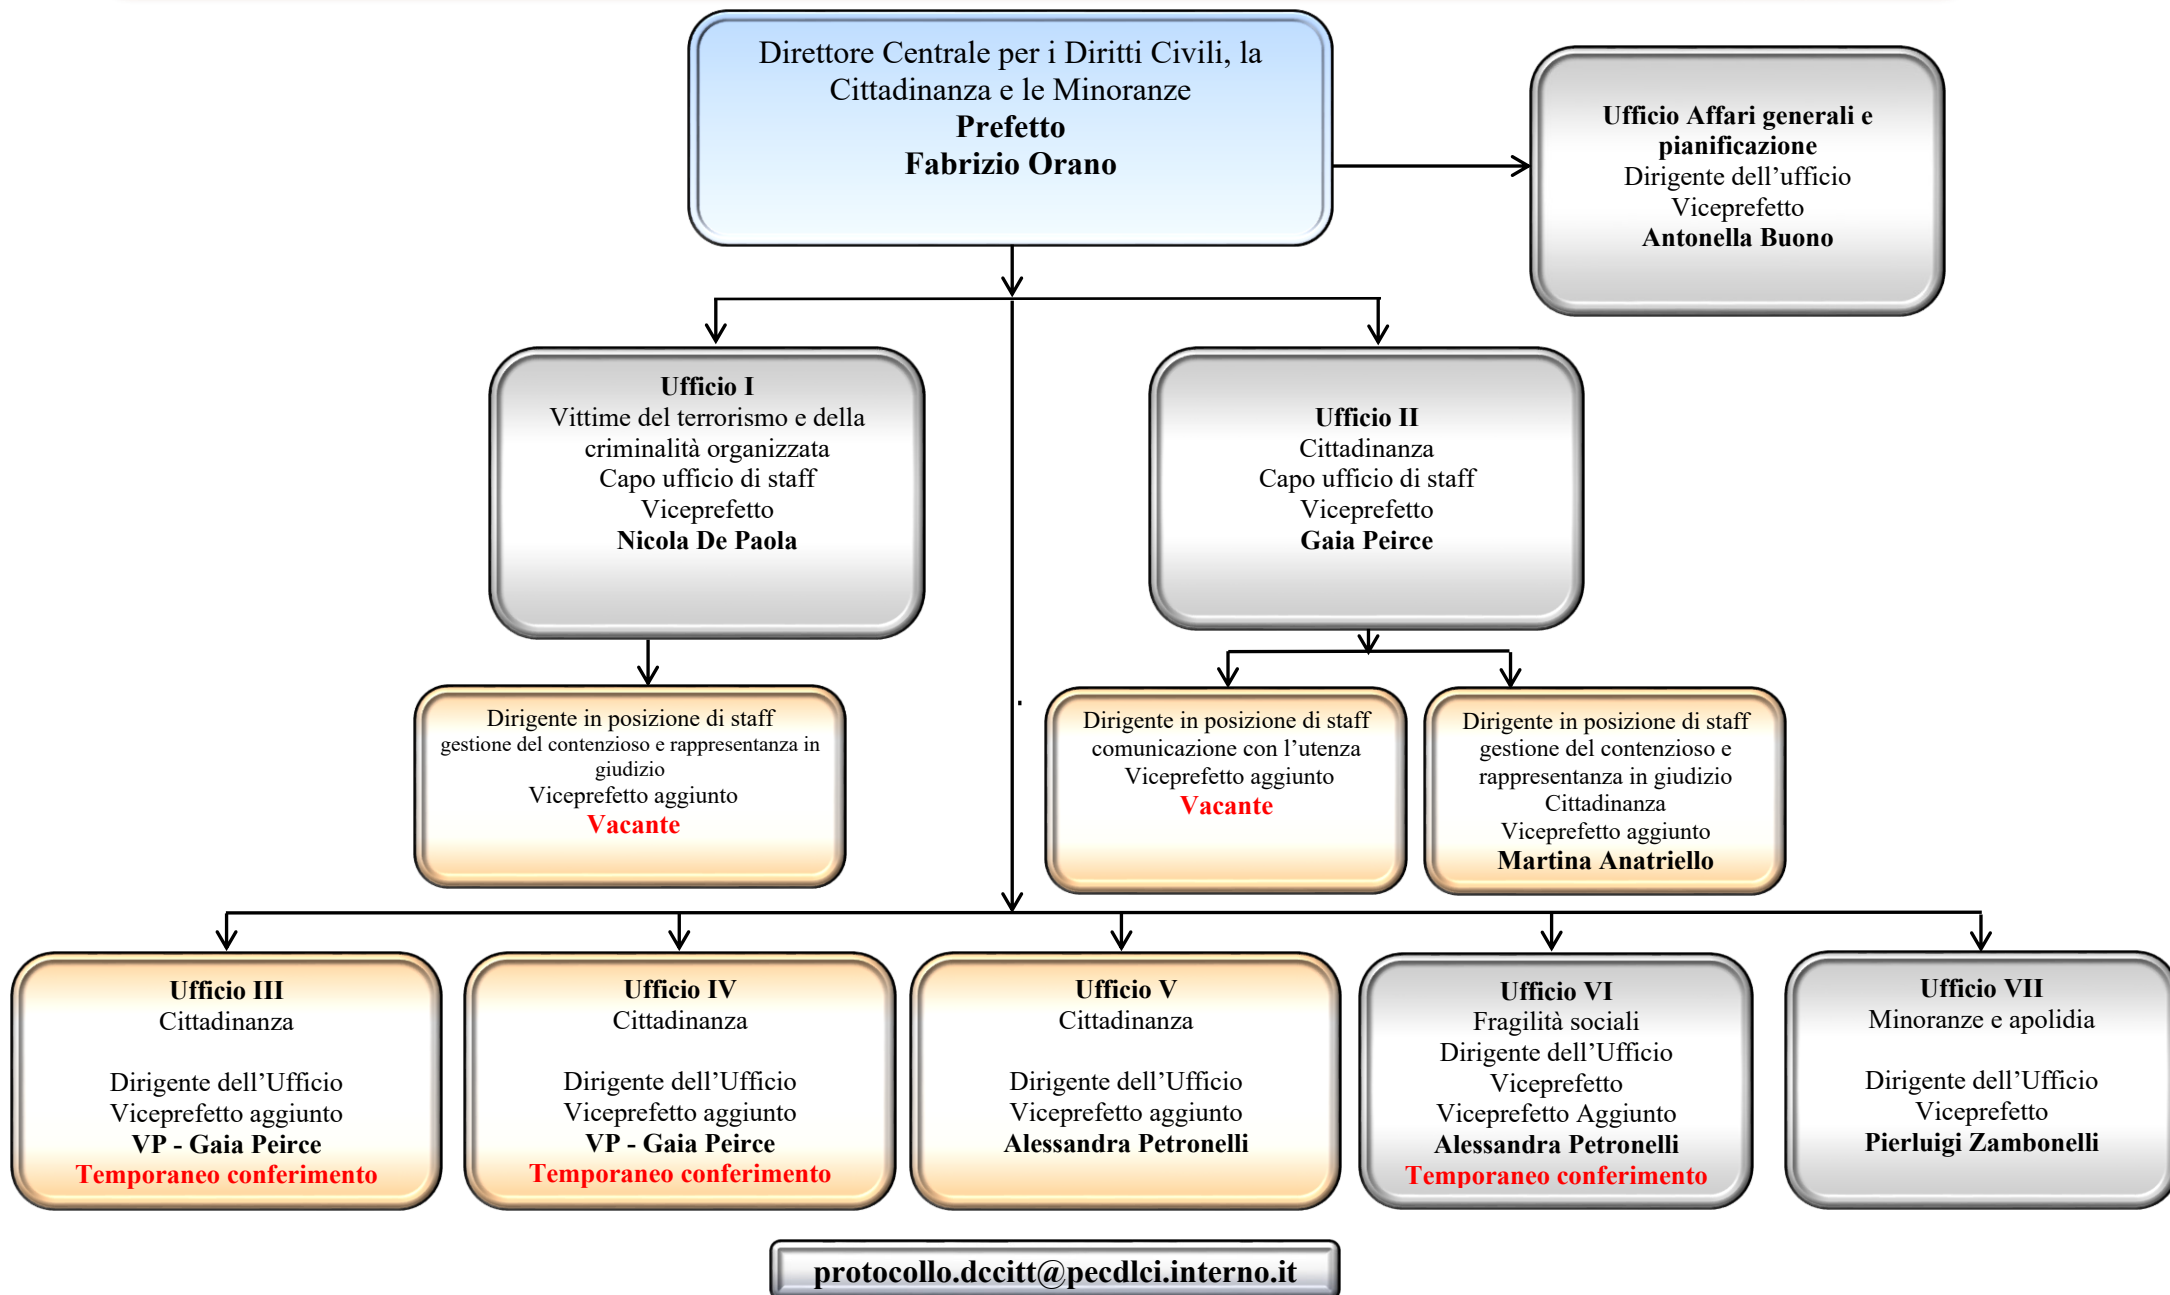

Uffici di diretta collaborazione con il
Capo del Dipartimento

Direttore Centrale
per la
Programmazione e i
Servi Generali
Vice Capo
Dipartimento
Vicario
Prefetto
Maria Forte

Direttore Centrale
per le Politiche
Migratorie
Autorità Fondo
Asilo, Migrazione
e Integrazione
Vice Capo
Dipartimento
Prefetto
Roberta Lulli

Direttore Centrale
per le Risorse
Finanziarie
Dirigente di
II fascia con
incarico di I fascia
Lucia Guerriero

Dipartimento per le Libertà Civili e l'Immigrazione – Organigramma

Dipartimento per le Libertà Civili e l'Immigrazione – Organigramma

Dipartimento per le Libertà Civili e l'Immigrazione – Organigramma

Dipartimento per le Libertà Civili e l'Immigrazione – Organigramma

Dipartimento per le Libertà Civili e l'Immigrazione – Organigramma

Dipartimento per le Libertà Civili e l'Immigrazione – Organigramma