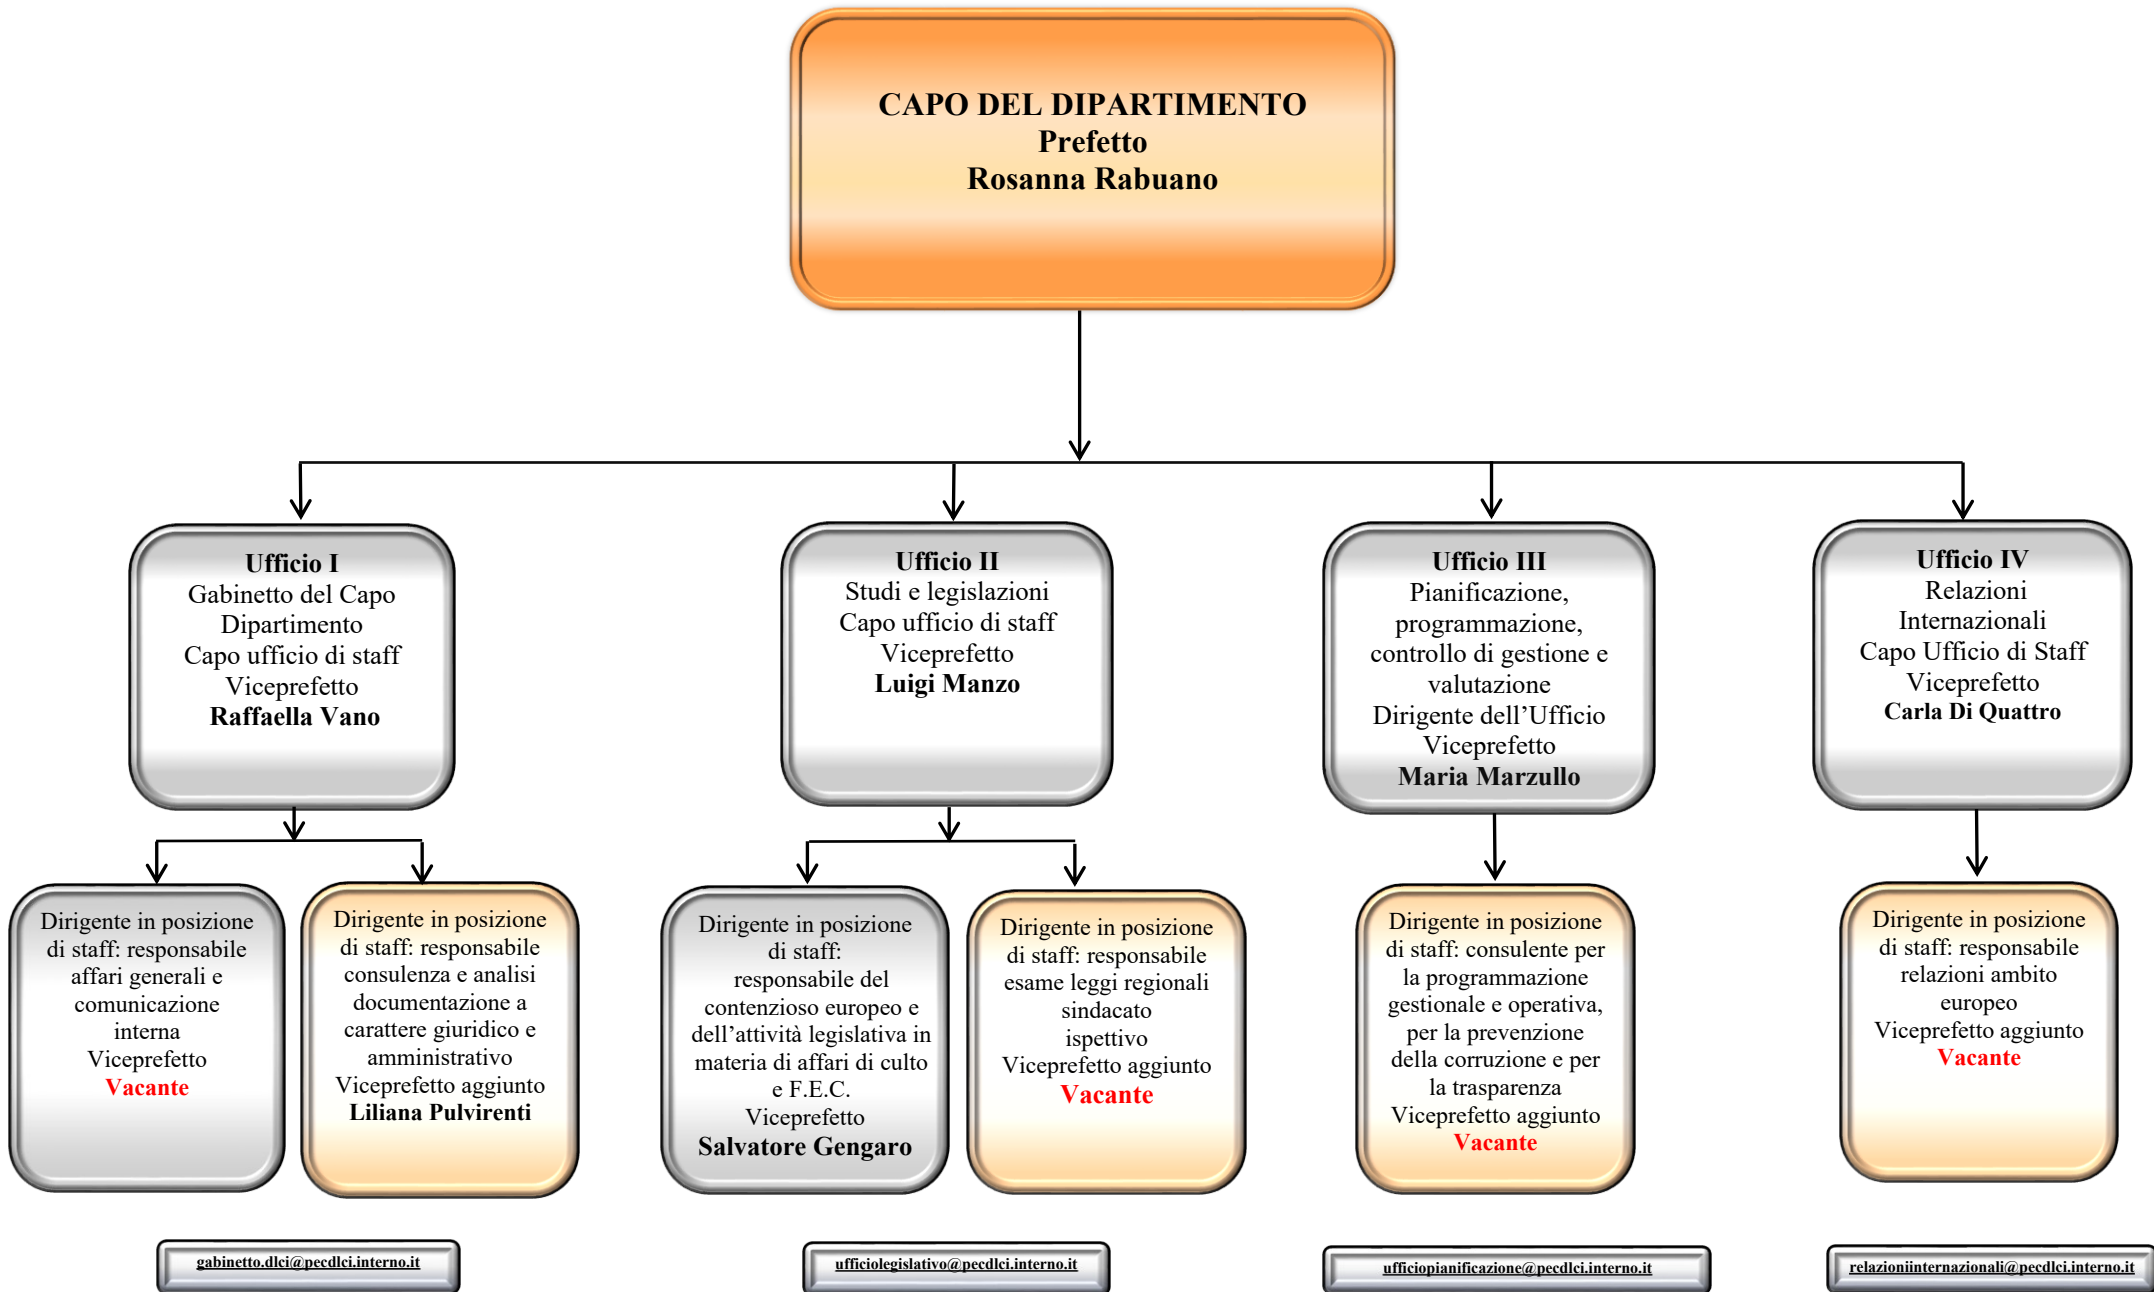

Dipartimento per le Libertà Civili e l'Immigrazione – Organigramma