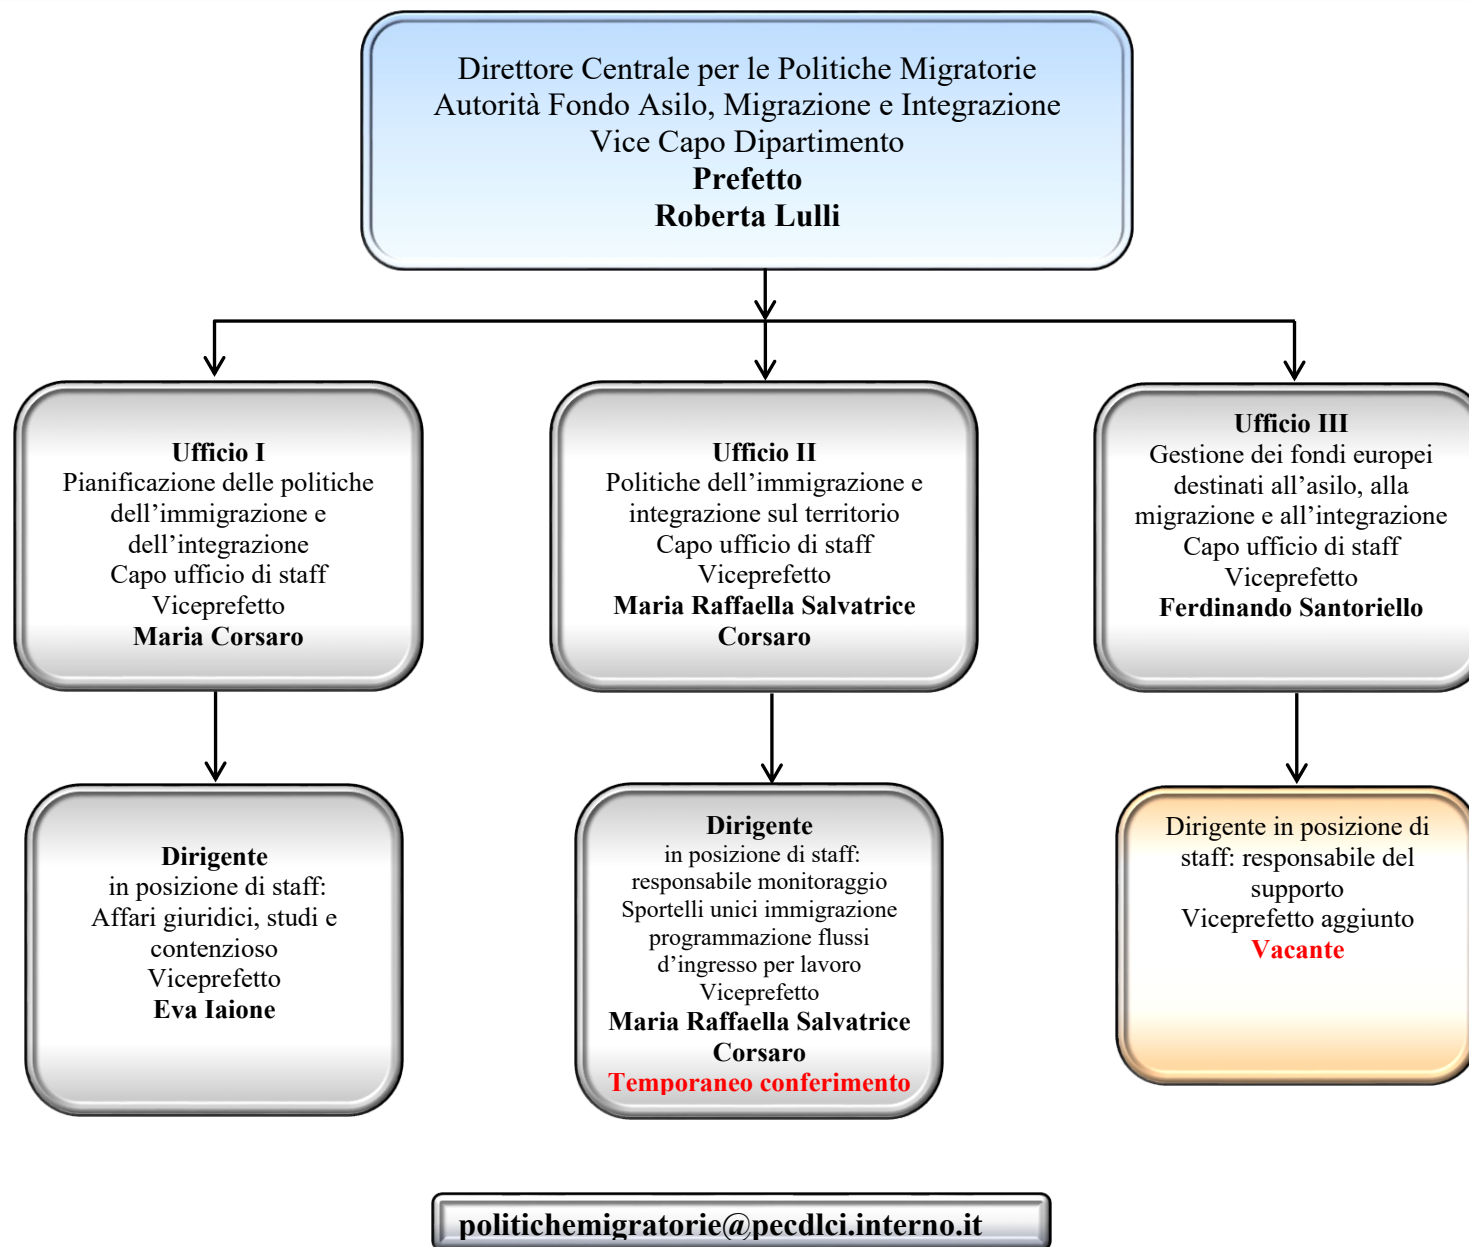

Uffici di diretta collaborazione con il
Capo del Dipartimento

Direttore Centrale
per la
Programmazione e i
Servi Generali
Vice Capo
Dipartimento
Vicario
Prefetto
Maria Forte

Direttore Centrale
per le Politiche
Migratorie
Autorità Fondo
Asilo, Migrazione
e Integrazione
Vice Capo
Dipartimento
Prefetto
Roberta Lulli

Direttore Centrale
dei Servizi Civili per
l'Immigrazione e
l'Asilo
Prefetto
Gennaro Capo

Direttore Centrale
per i Diritti Civili,
la Cittadinanza e
le Minoranze
Prefetto
Fabrizio Orano

Direttore Centrale
degli Affari dei
Culti e FEC per
FEC del Fondo
Edifici di Culto
Prefetto
**Alessandro
Tortorella**

Direttore Centrale
per le Risorse
Finanziarie
Dirigente di
II fascia con
incarico di I fascia
Lucia Guerriero

Dipartimento per le Libertà Civili e l'Immigrazione – Organigramma

Dipartimento per le Libertà Civili e l'Immigrazione – Organigramma

Dipartimento per le Libertà Civili e l'Immigrazione – Organigramma

Dipartimento per le Libertà Civili e l'Immigrazione – Organigramma

Dipartimento per le Libertà Civili e l'Immigrazione – Organigramma

Dipartimento per le Libertà Civili e l'Immigrazione – Organigramma