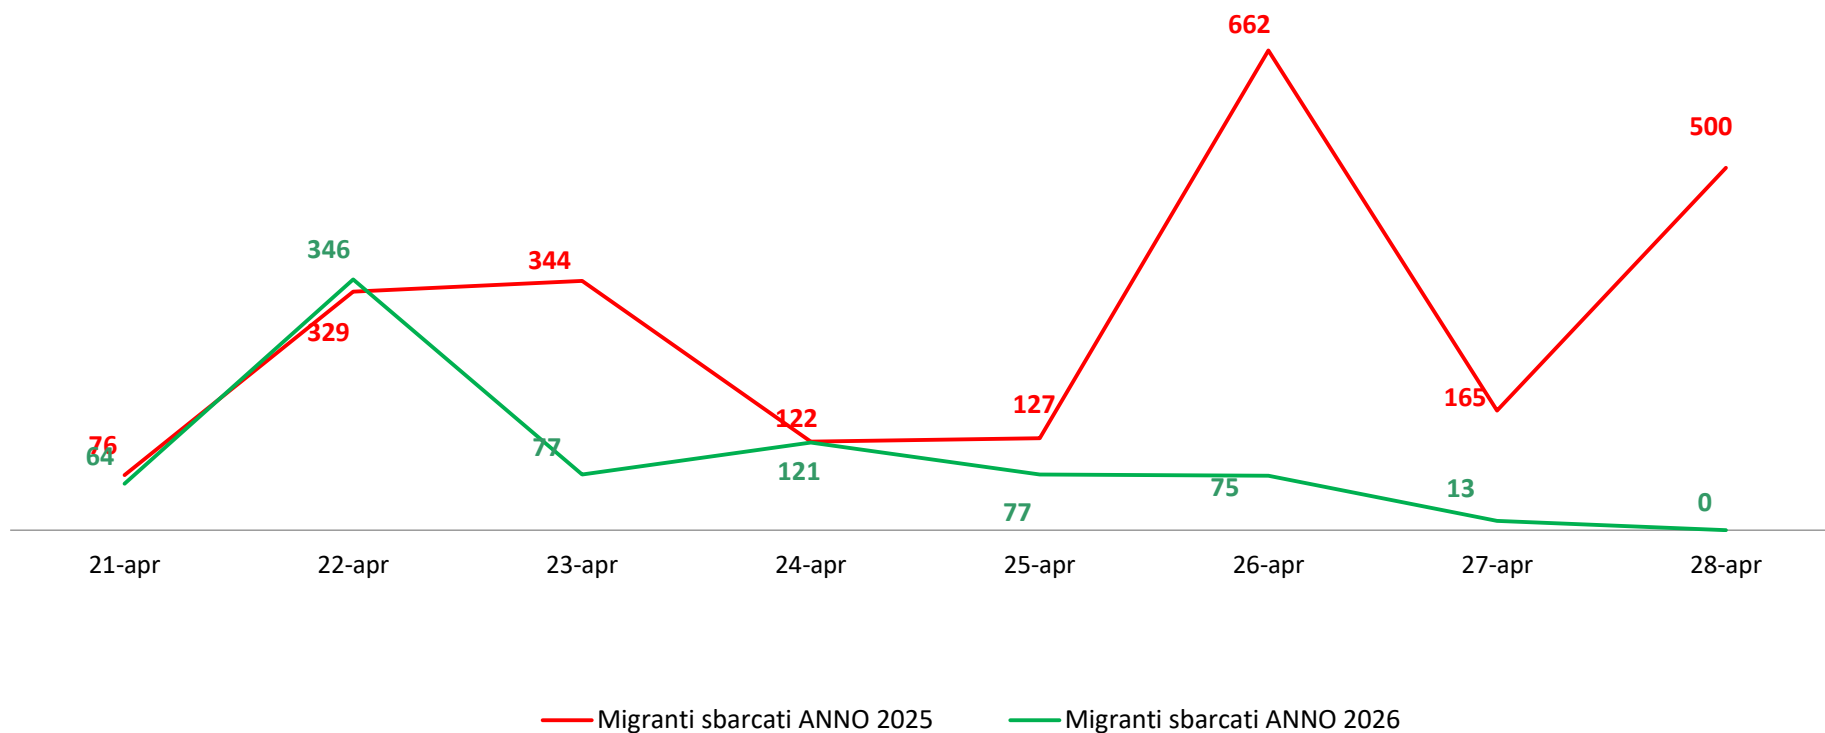

Il grafico illustra la situazione relativa al numero dei migranti sbarcati a decorrere dal 1° gennaio al 28 aprile 2026* comparati con i dati riferiti allo stesso periodo degli anni 2024 e 2025

*I dati si riferiscono agli eventi di sbarco rilevati entro le ore 8:00 del giorno di riferimento.

Fonte: Dipartimento della Pubblica sicurezza. I dati sono suscettibili di successivo consolidamento.

Migranti sbarcati* - confronto corrispondente periodo anno precedente

*I dati si riferiscono agli eventi di sbarco rilevati entro le ore 8:00 del giorno di riferimento
Fonte: Dipartimento della Pubblica sicurezza. I dati sono suscettibili di successivo consolidamento.

Migranti sbarcati per giorno al 28 aprile 2026* - mese di aprile

*I dati si riferiscono agli eventi di sbarco rilevati entro le ore 8:00 del giorno di riferimento

Fonte: Dipartimento della Pubblica sicurezza. I dati sono suscettibili di successivo consolidamento.

Comparazione migranti sbarcati negli anni 2024/2025/2026

2024:66.617

2025:66.316

2026*:8.392 (al 28/04/2026)

*I dati si riferiscono agli eventi di sbarco rilevati entro le ore 8:00 del giorno di riferimento.