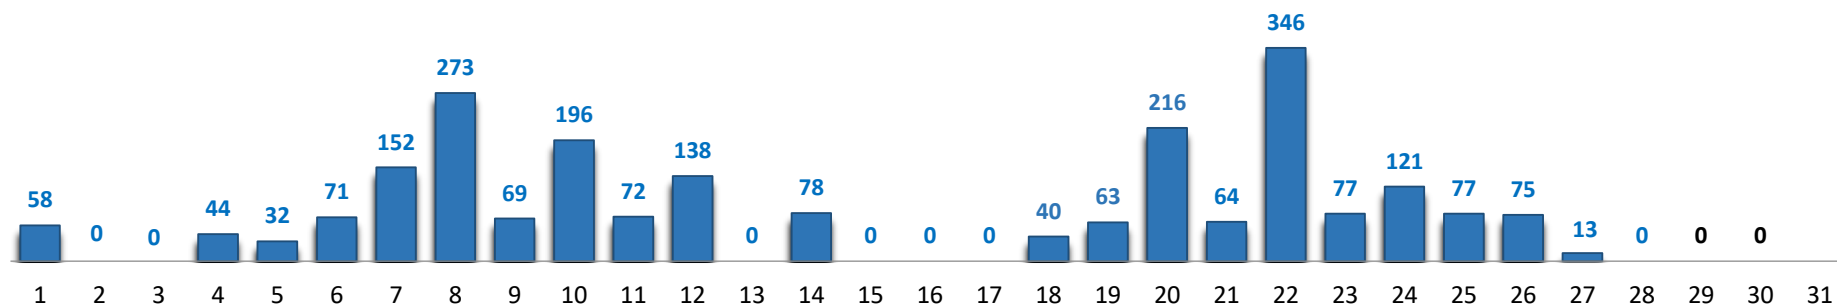

Il grafico illustra la situazione relativa al numero dei migranti sbarcati a decorrere dal 1° gennaio al 28 aprile 2026* comparati con i dati riferiti allo stesso periodo degli anni 2024 e 2025

*I dati si riferiscono agli eventi di sbarco rilevati entro le ore 8:00 del giorno di riferimento.

Fonte: Dipartimento della Pubblica sicurezza. I dati sono suscettibili di successivo consolidamento.

Migranti sbarcati* - confronto corrispondente periodo anno precedente

*I dati si riferiscono agli eventi di sbarco rilevati entro le ore 8:00 del giorno di riferimento
Fonte: Dipartimento della Pubblica sicurezza. I dati sono suscettibili di successivo consolidamento.

Migranti sbarcati per giorno al 28 aprile 2026* - mese di aprile

*I dati si riferiscono agli eventi di sbarco rilevati entro le ore 8:00 del giorno di riferimento

Fonte: Dipartimento della Pubblica sicurezza. I dati sono suscettibili di successivo consolidamento.

Comparazione migranti sbarcati negli anni 2024/2025/2026

2024:66.617

2025:66.316

2026*:8.392 (al 28/04/2026)

*I dati si riferiscono agli eventi di sbarco rilevati entro le ore 8:00 del giorno di riferimento.