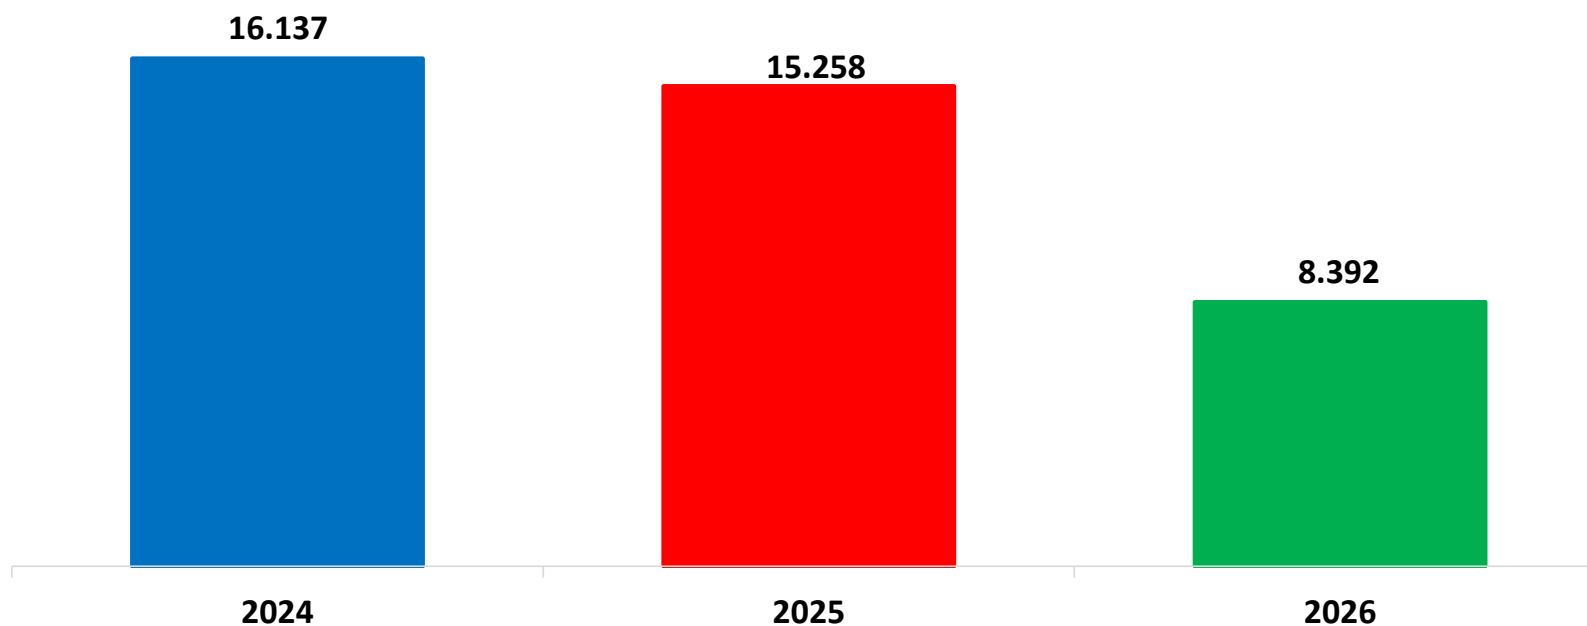

Il grafico illustra la situazione relativa al numero dei migranti sbarcati a decorrere dal 1° gennaio al 28 aprile 2026* comparati con i dati riferiti allo stesso periodo degli anni 2024 e 2025

*I dati si riferiscono agli eventi di sbarco rilevati entro le ore 8:00 del giorno di riferimento.

Fonte: Dipartimento della Pubblica sicurezza. I dati sono suscettibili di successivo consolidamento.

Migranti sbarcati* - confronto corrispondente periodo anno precedente

*I dati si riferiscono agli eventi di sbarco rilevati entro le ore 8:00 del giorno di riferimento
Fonte: Dipartimento della Pubblica sicurezza. I dati sono suscettibili di successivo consolidamento.

Migranti sbarcati per giorno al 28 aprile 2026* - mese di aprile

*I dati si riferiscono agli eventi di sbarco rilevati entro le ore 8:00 del giorno di riferimento

Fonte: Dipartimento della Pubblica sicurezza. I dati sono suscettibili di successivo consolidamento.

Comparazione migranti sbarcati negli anni 2024/2025/2026

2024:66.617

2025:66.316

2026*:8.392 (al 28/04/2026)

*I dati si riferiscono agli eventi di sbarco rilevati entro le ore 8:00 del giorno di riferimento.