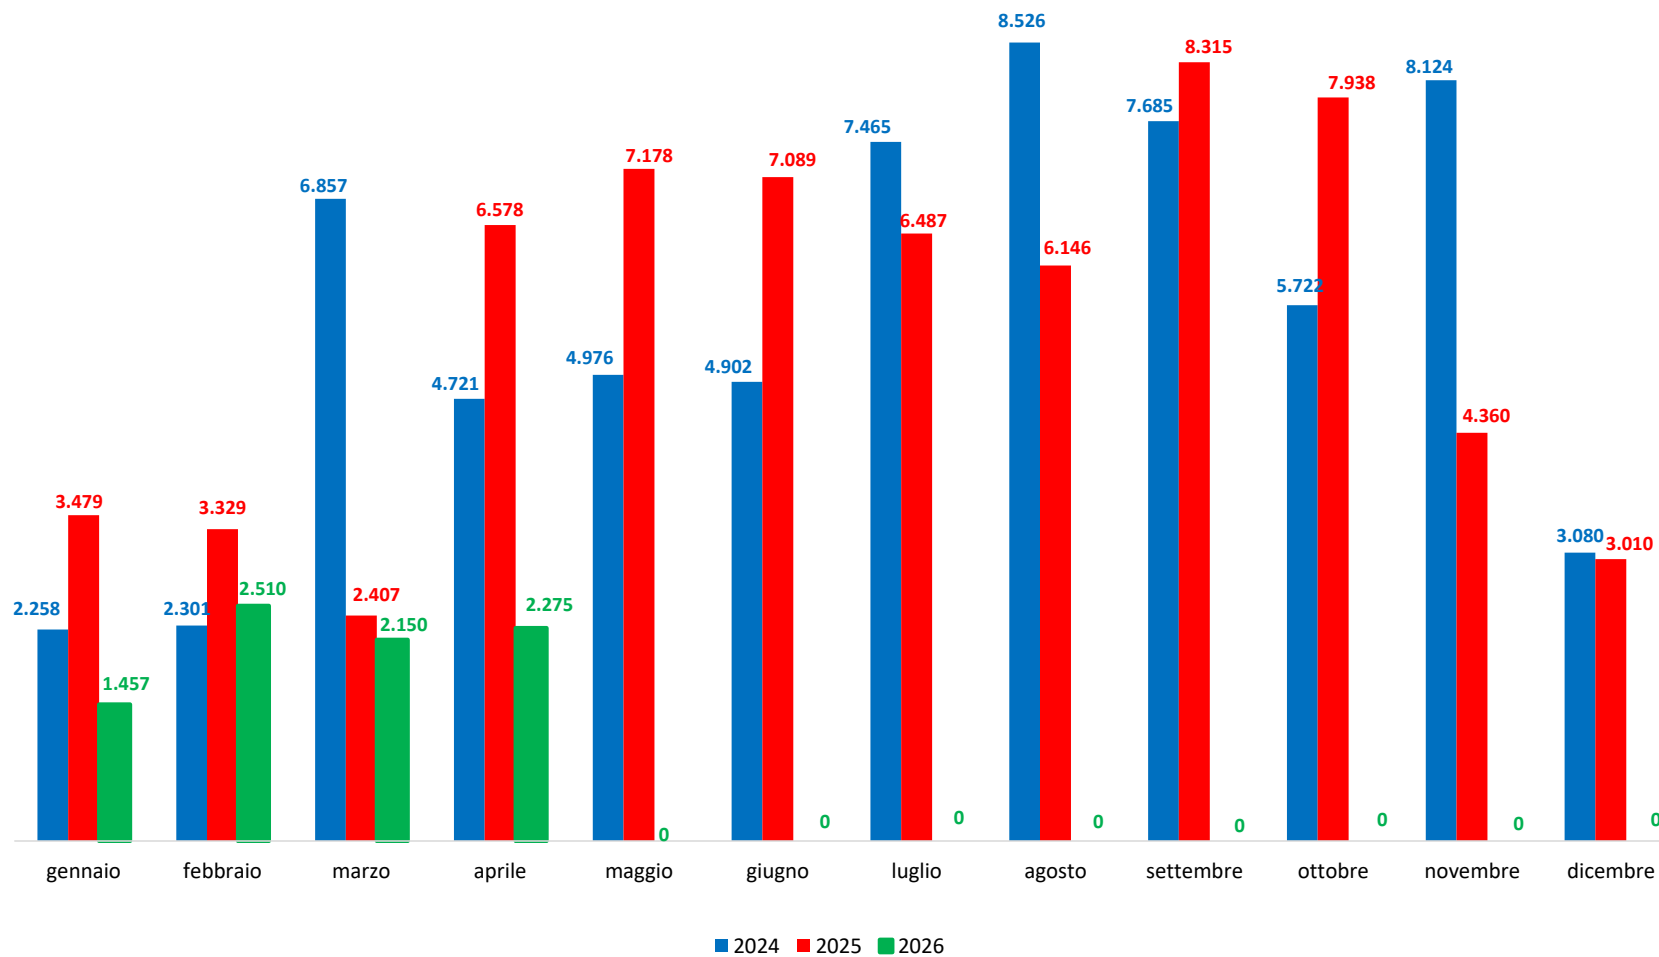

Il grafico illustra la situazione relativa al numero dei migranti sbarcati a decorrere dal 1° gennaio al 28 aprile 2026* comparati con i dati riferiti allo stesso periodo degli anni 2024 e 2025

*I dati si riferiscono agli eventi di sbarco rilevati entro le ore 8:00 del giorno di riferimento.

Fonte: Dipartimento della Pubblica sicurezza. I dati sono suscettibili di successivo consolidamento.

Migranti sbarcati* - confronto corrispondente periodo anno precedente

*I dati si riferiscono agli eventi di sbarco rilevati entro le ore 8:00 del giorno di riferimento
Fonte: Dipartimento della Pubblica sicurezza. I dati sono suscettibili di successivo consolidamento.

Migranti sbarcati per giorno al 28 aprile 2026* - mese di aprile

*I dati si riferiscono agli eventi di sbarco rilevati entro le ore 8:00 del giorno di riferimento

Fonte: Dipartimento della Pubblica sicurezza. I dati sono suscettibili di successivo consolidamento.

Comparazione migranti sbarcati negli anni 2024/2025/2026

2024:66.617

2025:66.316

2026*:8.392 (al 28/04/2026)

*I dati si riferiscono agli eventi di sbarco rilevati entro le ore 8:00 del giorno di riferimento.