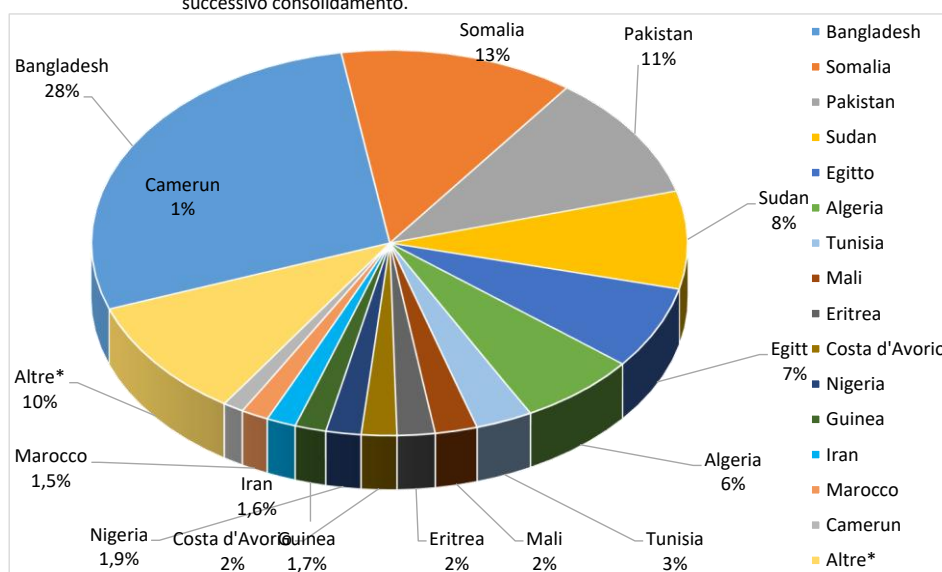

Nazionalità dichiarate al momento dello sbarco anno 2026 (aggiornato al 28 aprile 2026)	
Bangladesh	2.345
Somalia	1.068
Pakistan	884
Sudan	687
Egitto	581
Algeria	540
Tunisia	259
Mali	192
Eritrea	172
Costa d'Avorio	161
Nigeria	160
Guinea	142
Iran	134
Marocco	125
Camerun	95
Altre*	847
Totale**	8.392

*il dato potrebbe ricomprendere immigrati per i quali sono ancora in corso le attività di identificazione.

**I dati si riferiscono agli eventi di sbarco rilevati entro le ore 8:00 del giorno di riferimento.

Fonte: Dipartimento della Pubblica sicurezza. I dati sono suscettibili di successivo consolidamento.