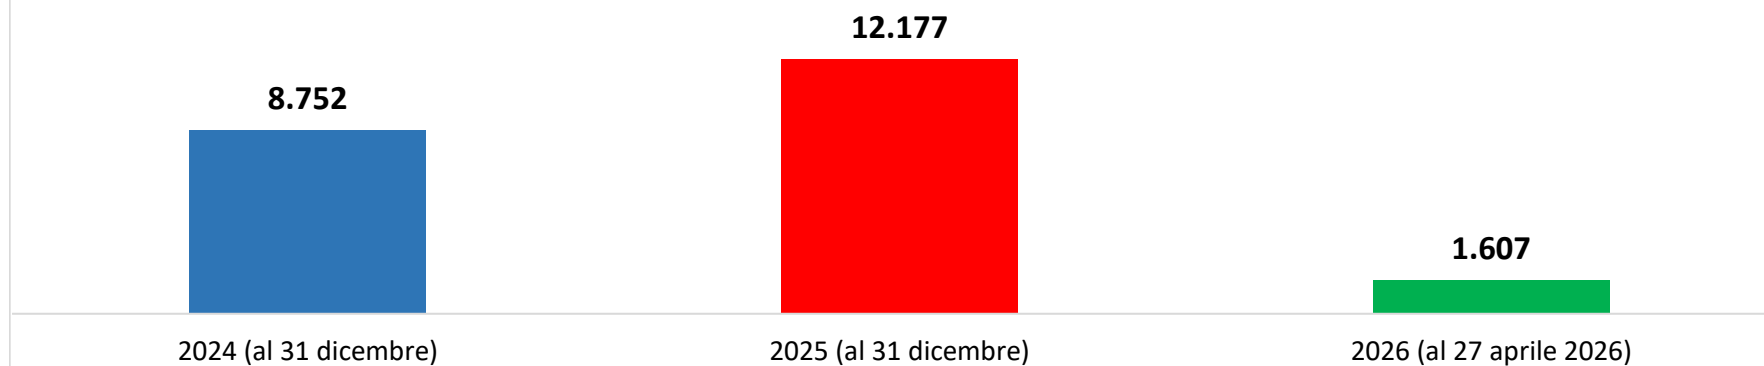

**Minori stranieri non accompagnati sbarcati:
Anno 2024:8.752   Anno 2025:12.177   Anno 2026:1.607**

Fonte: Dipartimento della Pubblica sicurezza. I dati sono suscettibili di successivo consolidamento.