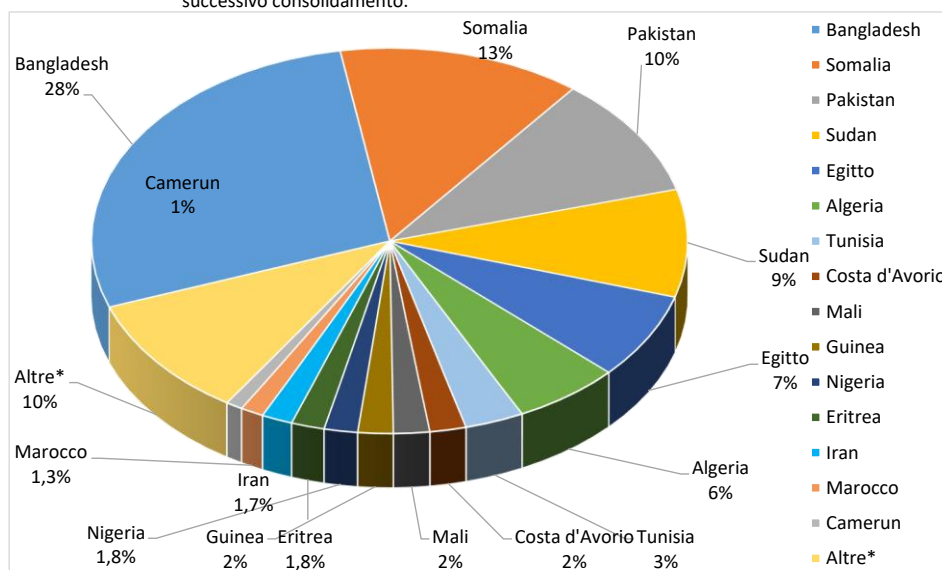

Nazionalità dichiarate al momento dello sbarco anno 2026 (aggiornato al 13 aprile 2026)	
Bangladesh	2.014
Somalia	953
Pakistan	733
Sudan	651
Egitto	520
Algeria	419
Tunisia	231
Costa d'Avorio	142
Mali	141
Guinea	138
Nigeria	131
Eritrea	130
Iran	121
Marocco	91
Camerun	66
Altre*	741
Totale**	7.222

*il dato potrebbe ricomprendere immigrati per i quali sono ancora in corso le attività di identificazione.

**I dati si riferiscono agli eventi di sbarco rilevati entro le ore 8:00 del giorno di riferimento.

Fonte: Dipartimento della Pubblica sicurezza. I dati sono suscettibili di successivo consolidamento.