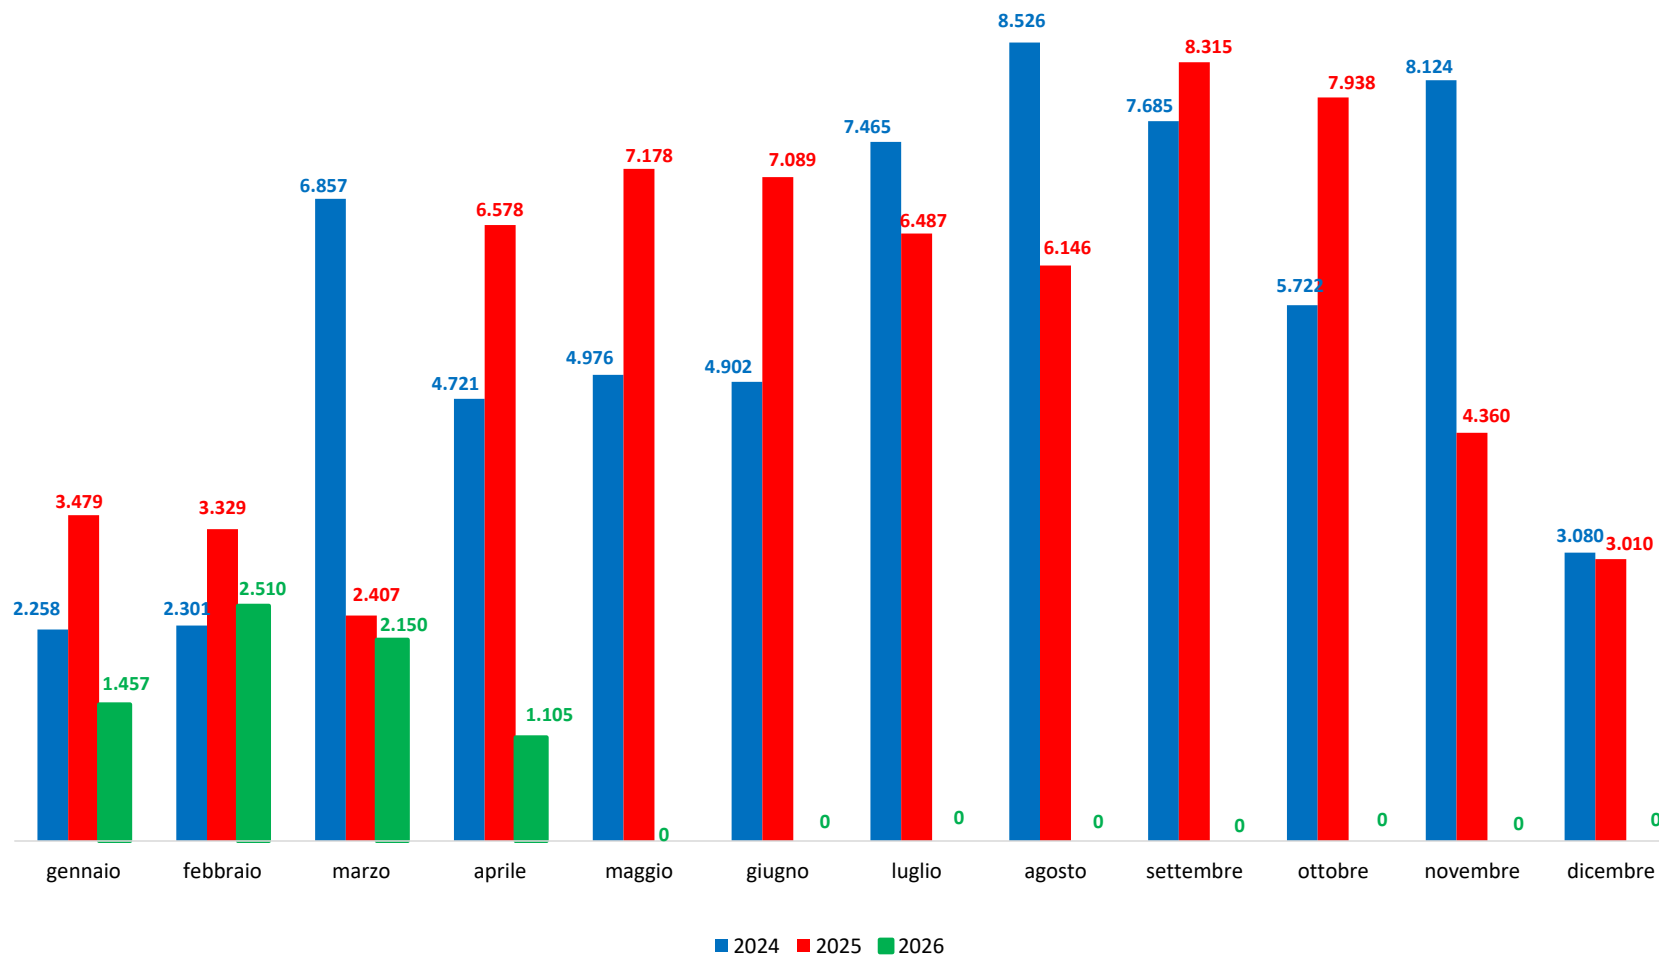

Il grafico illustra la situazione relativa al numero dei migranti sbarcati a decorrere dal 1° gennaio al 13 aprile 2026* comparati con i dati riferiti allo stesso periodo degli anni 2024 e 2025

*I dati si riferiscono agli eventi di sbarco rilevati entro le ore 8:00 del giorno di riferimento.

Fonte: Dipartimento della Pubblica sicurezza. I dati sono suscettibili di successivo consolidamento.

Migranti sbarcati* - confronto corrispondente periodo anno precedente

*I dati si riferiscono agli eventi di sbarco rilevati entro le ore 8:00 del giorno di riferimento
Fonte: Dipartimento della Pubblica sicurezza. I dati sono suscettibili di successivo consolidamento.

Migranti sbarcati per giorno al 13 aprile 2026* - mese di aprile

*I dati si riferiscono agli eventi di sbarco rilevati entro le ore 8:00 del giorno di riferimento

Fonte: Dipartimento della Pubblica sicurezza. I dati sono suscettibili di successivo consolidamento.

Comparazione migranti sbarcati negli anni 2024/2025/2026

2024:66.617

2025:66.316

2026*:7.222 (al 13/04/2026)

*I dati si riferiscono agli eventi di sbarco rilevati entro le ore 8:00 del giorno di riferimento.