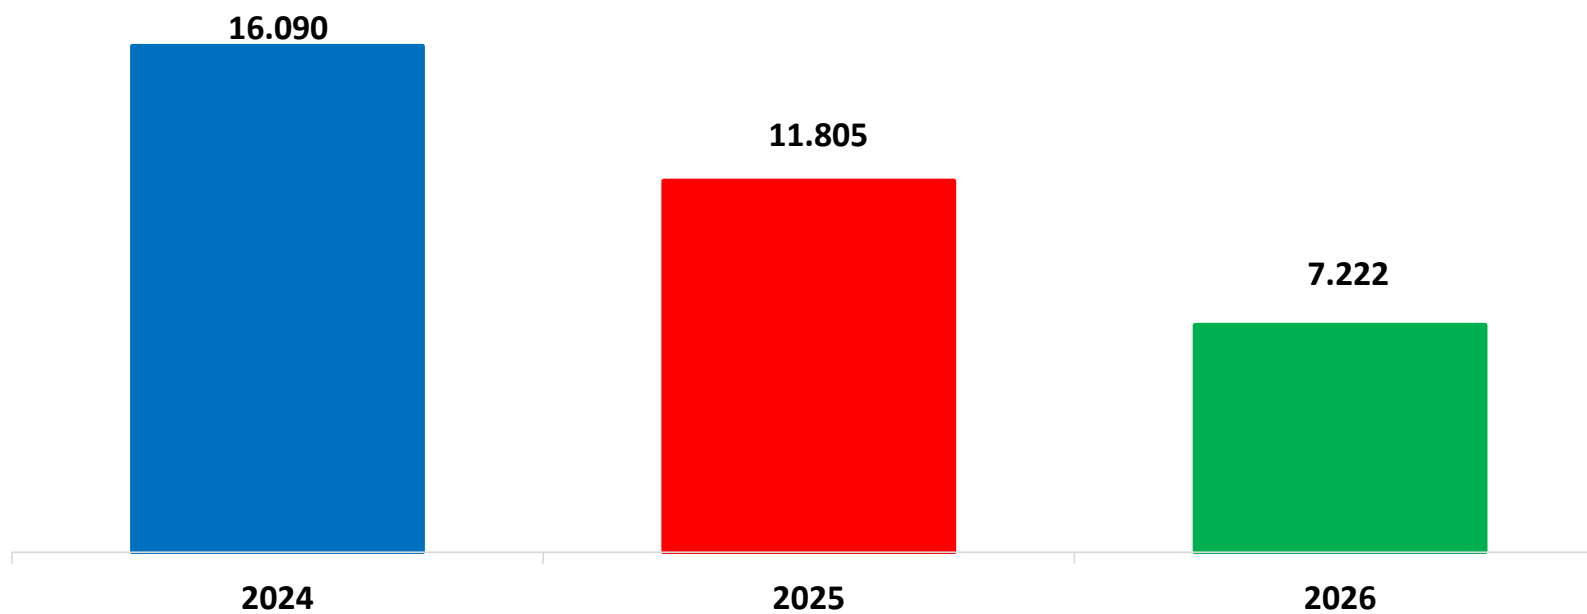

Il grafico illustra la situazione relativa al numero dei migranti sbarcati a decorrere dal 1° gennaio al 13 aprile 2026* comparati con i dati riferiti allo stesso periodo degli anni 2024 e 2025

*I dati si riferiscono agli eventi di sbarco rilevati entro le ore 8:00 del giorno di riferimento.

Fonte: Dipartimento della Pubblica sicurezza. I dati sono suscettibili di successivo consolidamento.

Migranti sbarcati* - confronto corrispondente periodo anno precedente

*I dati si riferiscono agli eventi di sbarco rilevati entro le ore 8:00 del giorno di riferimento
Fonte: Dipartimento della Pubblica sicurezza. I dati sono suscettibili di successivo consolidamento.

Migranti sbarcati per giorno al 13 aprile 2026* - mese di aprile

*I dati si riferiscono agli eventi di sbarco rilevati entro le ore 8:00 del giorno di riferimento

Fonte: Dipartimento della Pubblica sicurezza. I dati sono suscettibili di successivo consolidamento.

Comparazione migranti sbarcati negli anni 2024/2025/2026

2024:66.617

2025:66.316

2026*:7.222 (al 13/04/2026)

*I dati si riferiscono agli eventi di sbarco rilevati entro le ore 8:00 del giorno di riferimento.