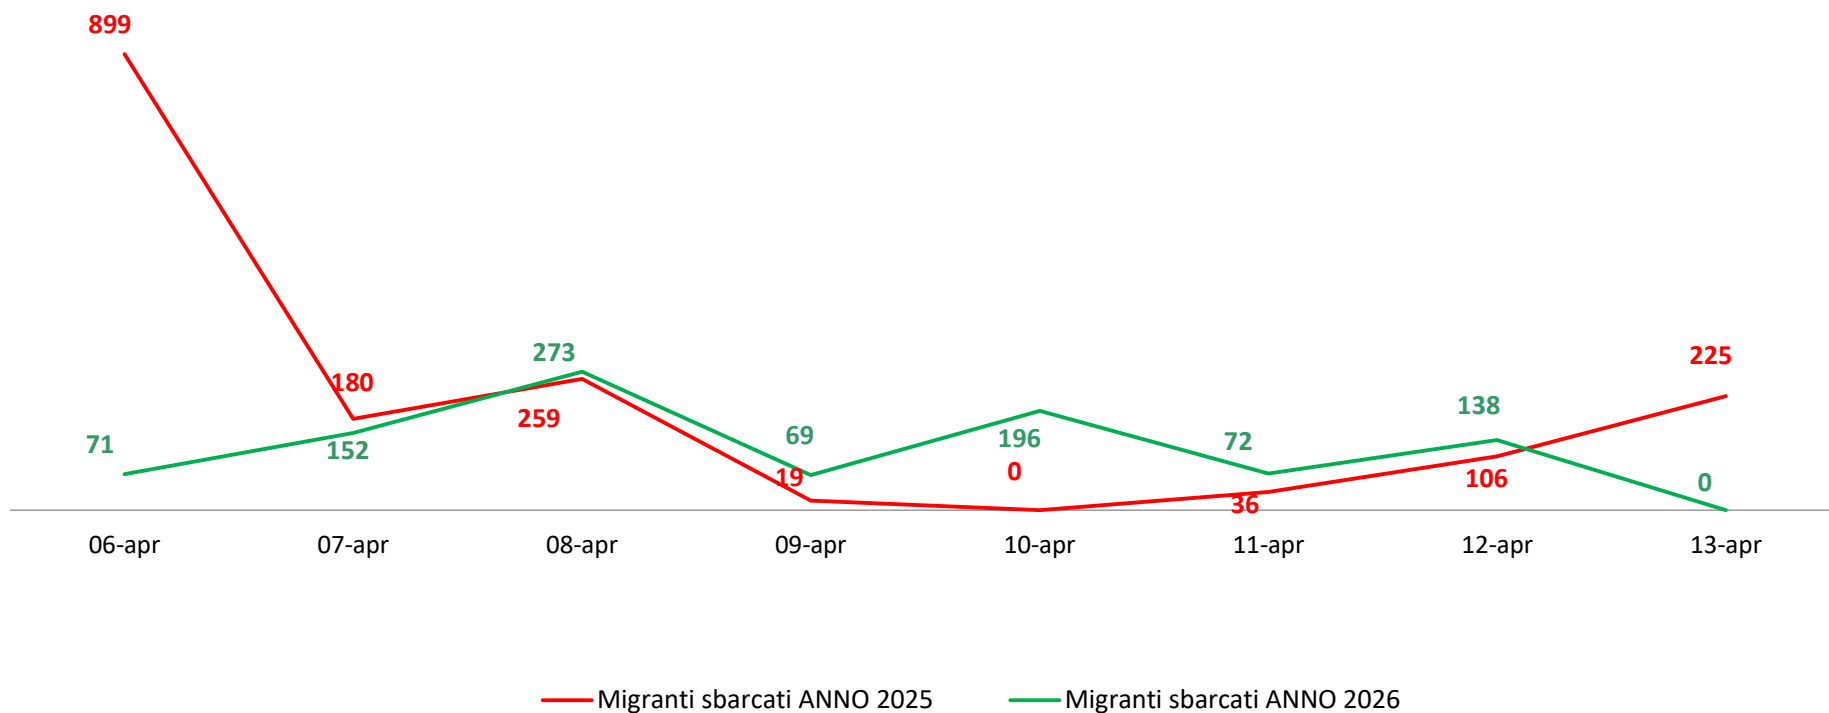

Il grafico illustra la situazione relativa al numero dei migranti sbarcati a decorrere dal 1° gennaio al 13 aprile 2026* comparati con i dati riferiti allo stesso periodo degli anni 2024 e 2025

*I dati si riferiscono agli eventi di sbarco rilevati entro le ore 8:00 del giorno di riferimento.

Fonte: Dipartimento della Pubblica sicurezza. I dati sono suscettibili di successivo consolidamento.

Migranti sbarcati* - confronto corrispondente periodo anno precedente

*I dati si riferiscono agli eventi di sbarco rilevati entro le ore 8:00 del giorno di riferimento
Fonte: Dipartimento della Pubblica sicurezza. I dati sono suscettibili di successivo consolidamento.

Migranti sbarcati per giorno al 13 aprile 2026* - mese di aprile

*I dati si riferiscono agli eventi di sbarco rilevati entro le ore 8:00 del giorno di riferimento

Fonte: Dipartimento della Pubblica sicurezza. I dati sono suscettibili di successivo consolidamento.

Comparazione migranti sbarcati negli anni 2024/2025/2026

2024:66.617

2025:66.316

2026*:7.222 (al 13/04/2026)

*I dati si riferiscono agli eventi di sbarco rilevati entro le ore 8:00 del giorno di riferimento.