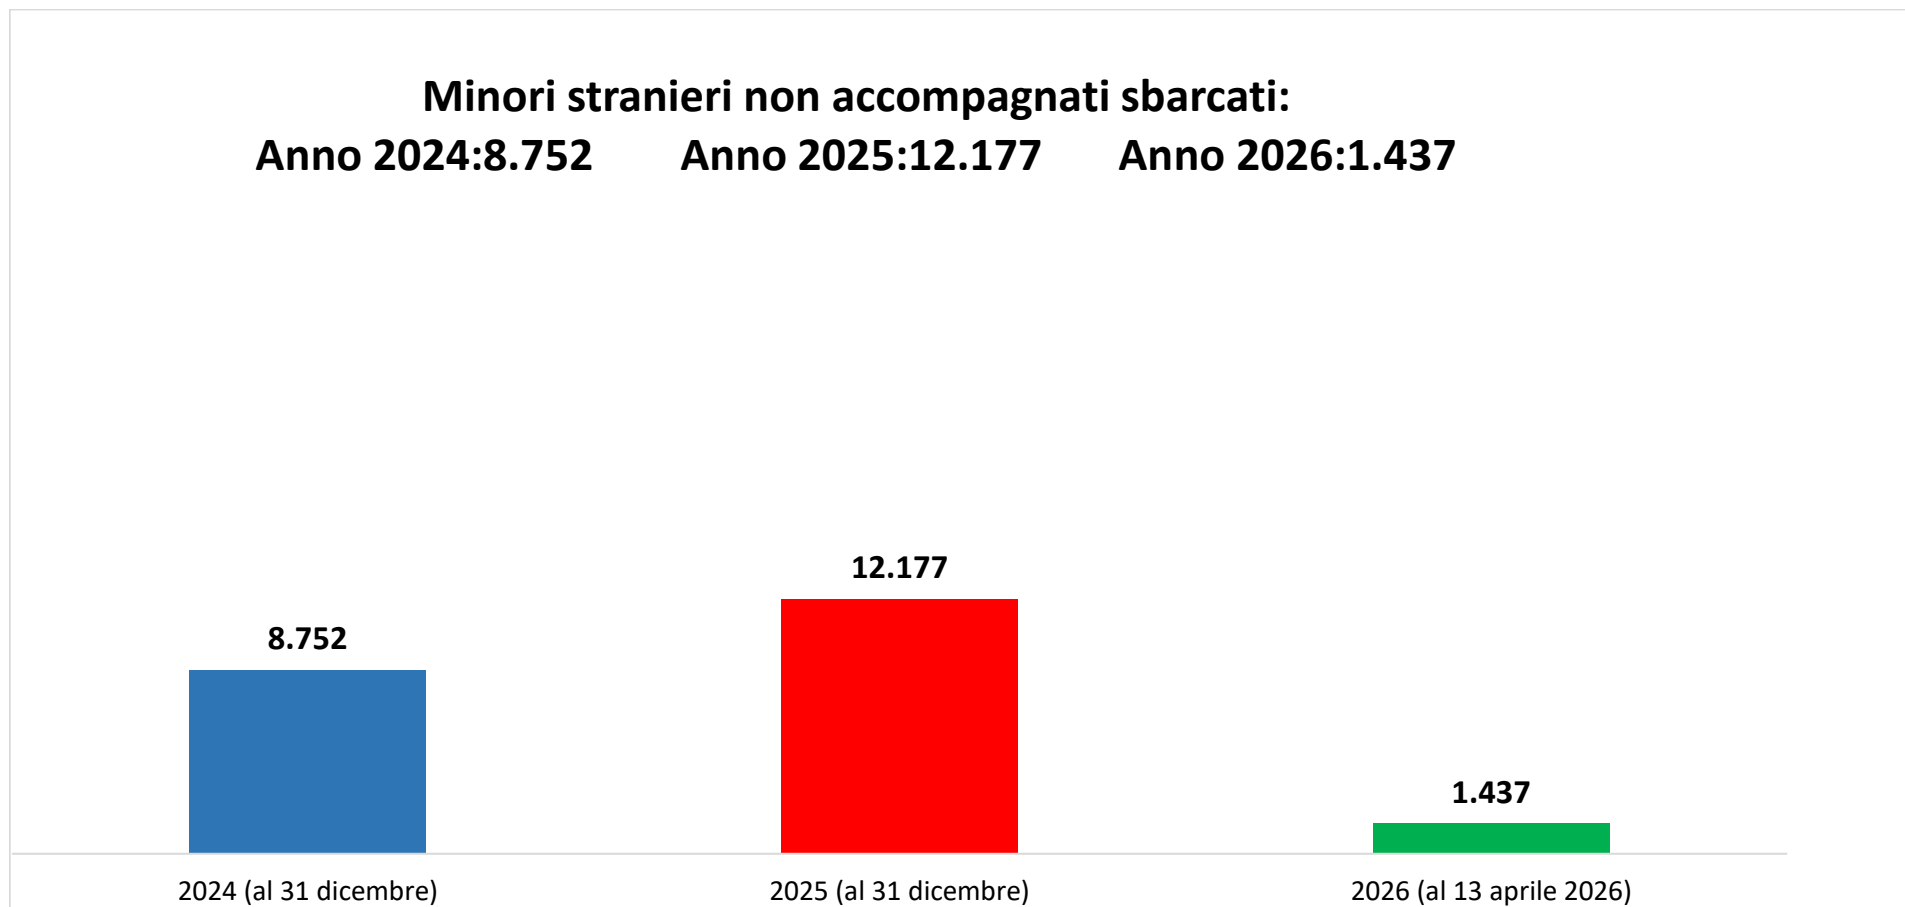

Il grafico illustra la situazione relativa al numero dei migranti sbarcati a decorrere dal 1° gennaio al 13 aprile 2026* comparati con i dati riferiti allo stesso periodo degli anni 2024 e 2025

*I dati si riferiscono agli eventi di sbarco rilevati entro le ore 8:00 del giorno di riferimento.

Comparazione migranti sbarcati negli anni 2024/2025/2026

2024:66.617

2025:66.316

2026*:7.222 (al 13/04/2026)

*I dati si riferiscono agli eventi di sbarco rilevati entro le ore 8:00 del giorno di riferimento.

*il dato potrebbe ricomprendere immigrati per i quali sono ancora in corso le attività di identificazione.

**I dati si riferiscono agli eventi di sbarco rilevati entro le ore 8:00 del giorno di riferimento.

Fonte: Dipartimento della Pubblica sicurezza. I dati sono suscettibili di successivo consolidamento.

Minori stranieri non accompagnati sbarcati:

Anno 2024:8.752

Anno 2025:12.177

Anno 2026:1.437

Fonte: Dipartimento della Pubblica sicurezza. I dati sono suscettibili di successivo consolidamento.