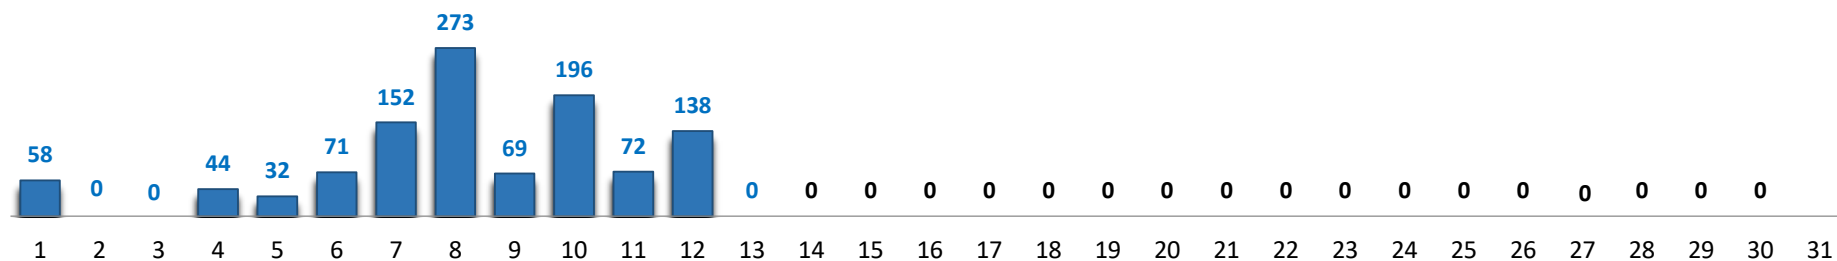

Il grafico illustra la situazione relativa al numero dei migranti sbarcati a decorrere dal 1° gennaio al 13 aprile 2026* comparati con i dati riferiti allo stesso periodo degli anni 2024 e 2025

*I dati si riferiscono agli eventi di sbarco rilevati entro le ore 8:00 del giorno di riferimento.

Fonte: Dipartimento della Pubblica sicurezza. I dati sono suscettibili di successivo consolidamento.

Migranti sbarcati* - confronto corrispondente periodo anno precedente

*I dati si riferiscono agli eventi di sbarco rilevati entro le ore 8:00 del giorno di riferimento
Fonte: Dipartimento della Pubblica sicurezza. I dati sono suscettibili di successivo consolidamento.

Migranti sbarcati per giorno al 13 aprile 2026* - mese di aprile

*I dati si riferiscono agli eventi di sbarco rilevati entro le ore 8:00 del giorno di riferimento

Fonte: Dipartimento della Pubblica sicurezza. I dati sono suscettibili di successivo consolidamento.

Comparazione migranti sbarcati negli anni 2024/2025/2026

2024:66.617

2025:66.316

2026*:7.222 (al 13/04/2026)

*I dati si riferiscono agli eventi di sbarco rilevati entro le ore 8:00 del giorno di riferimento.