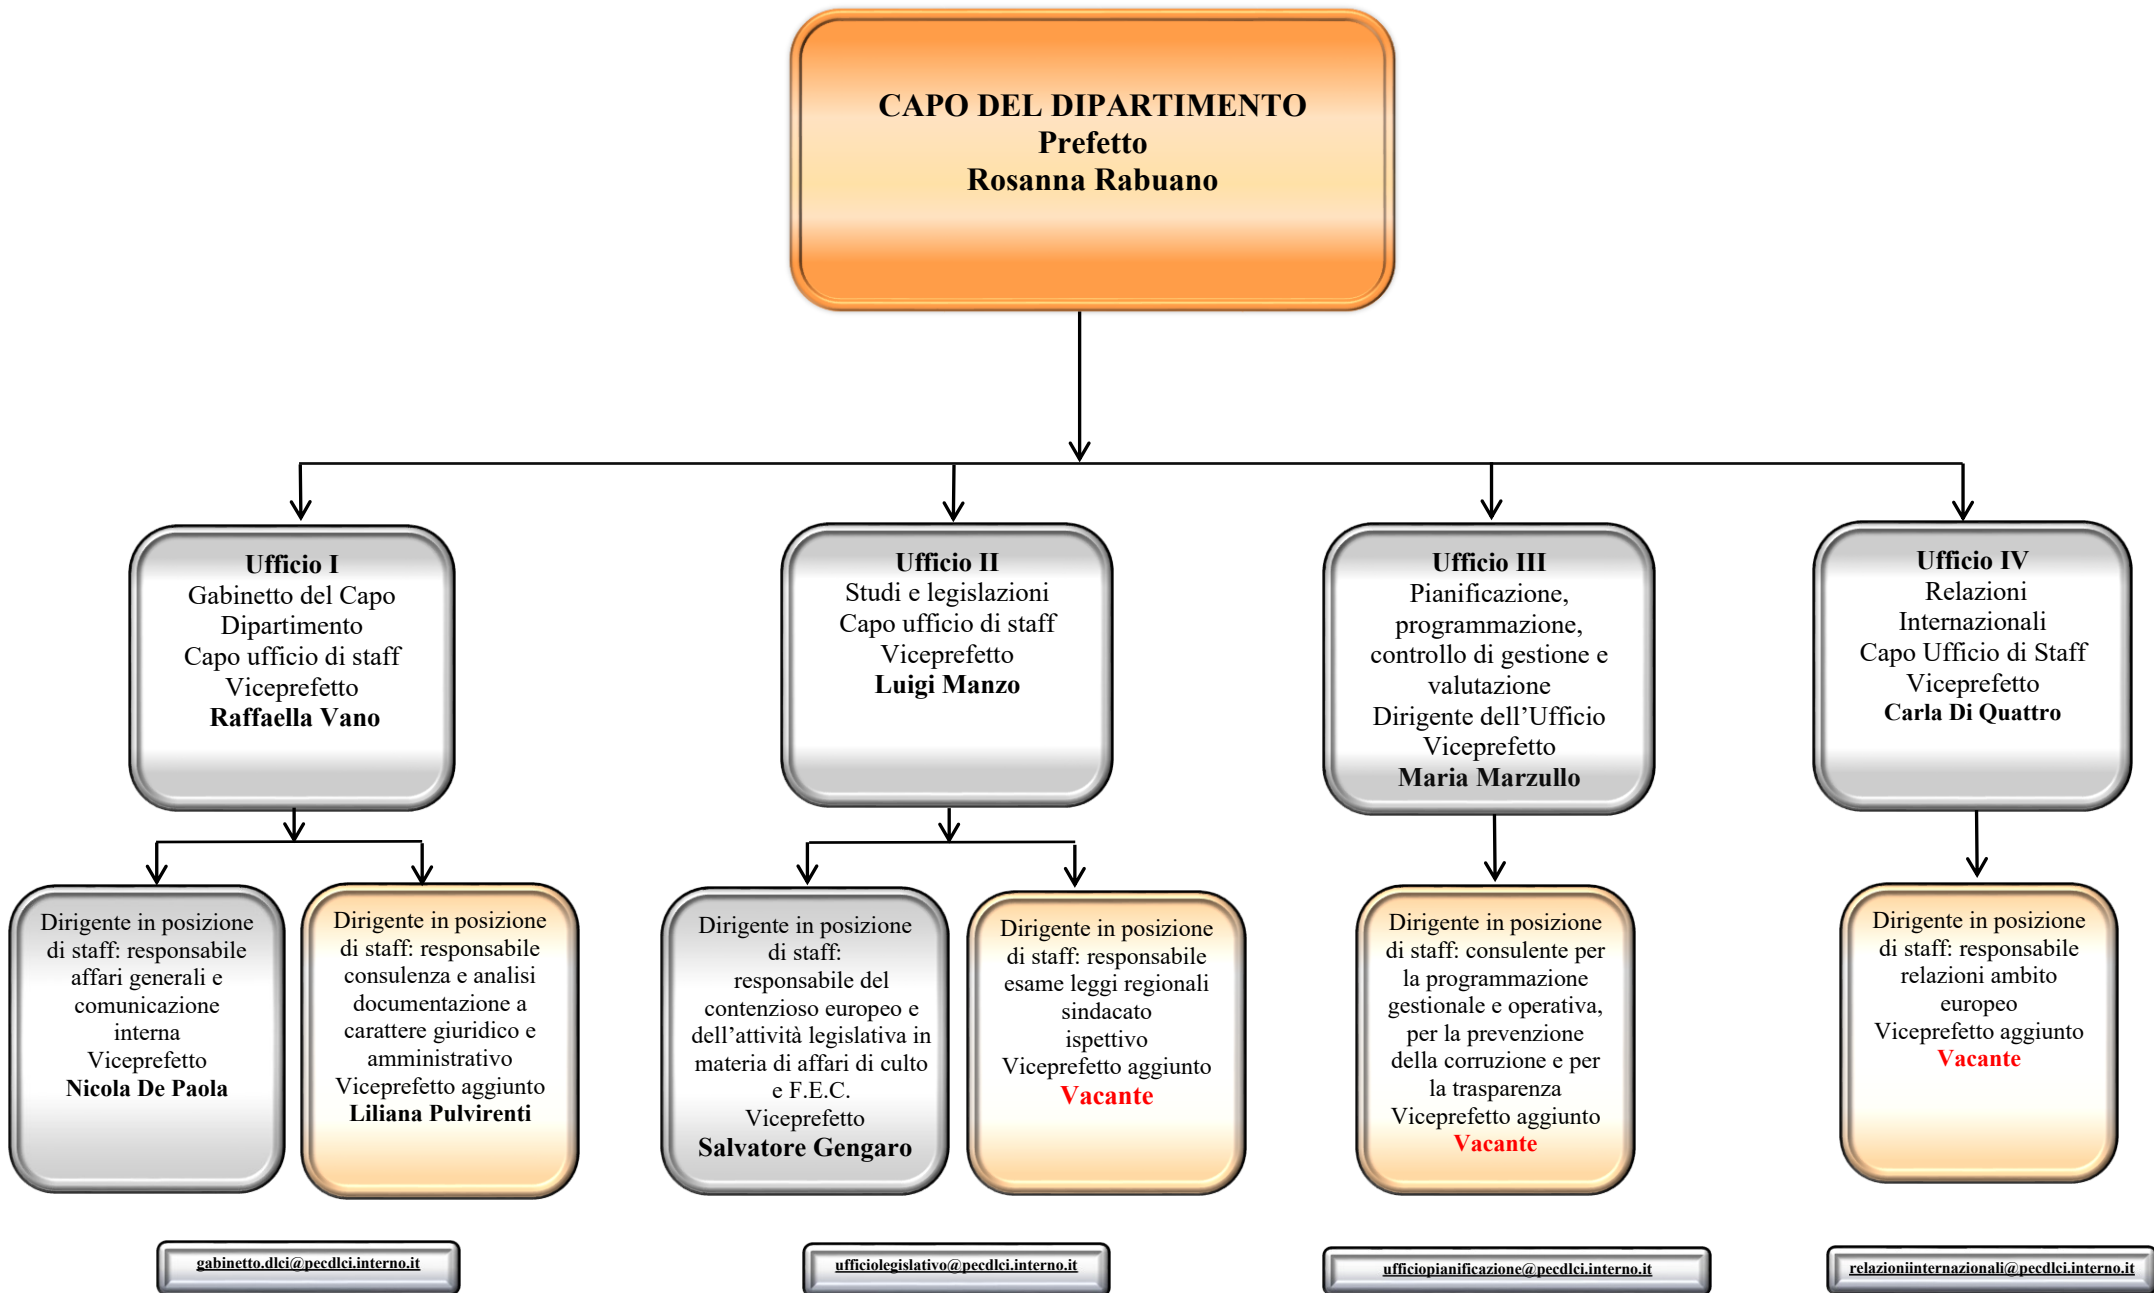

Dipartimento per le Libertà Civili e l'Immigrazione – Organigramma