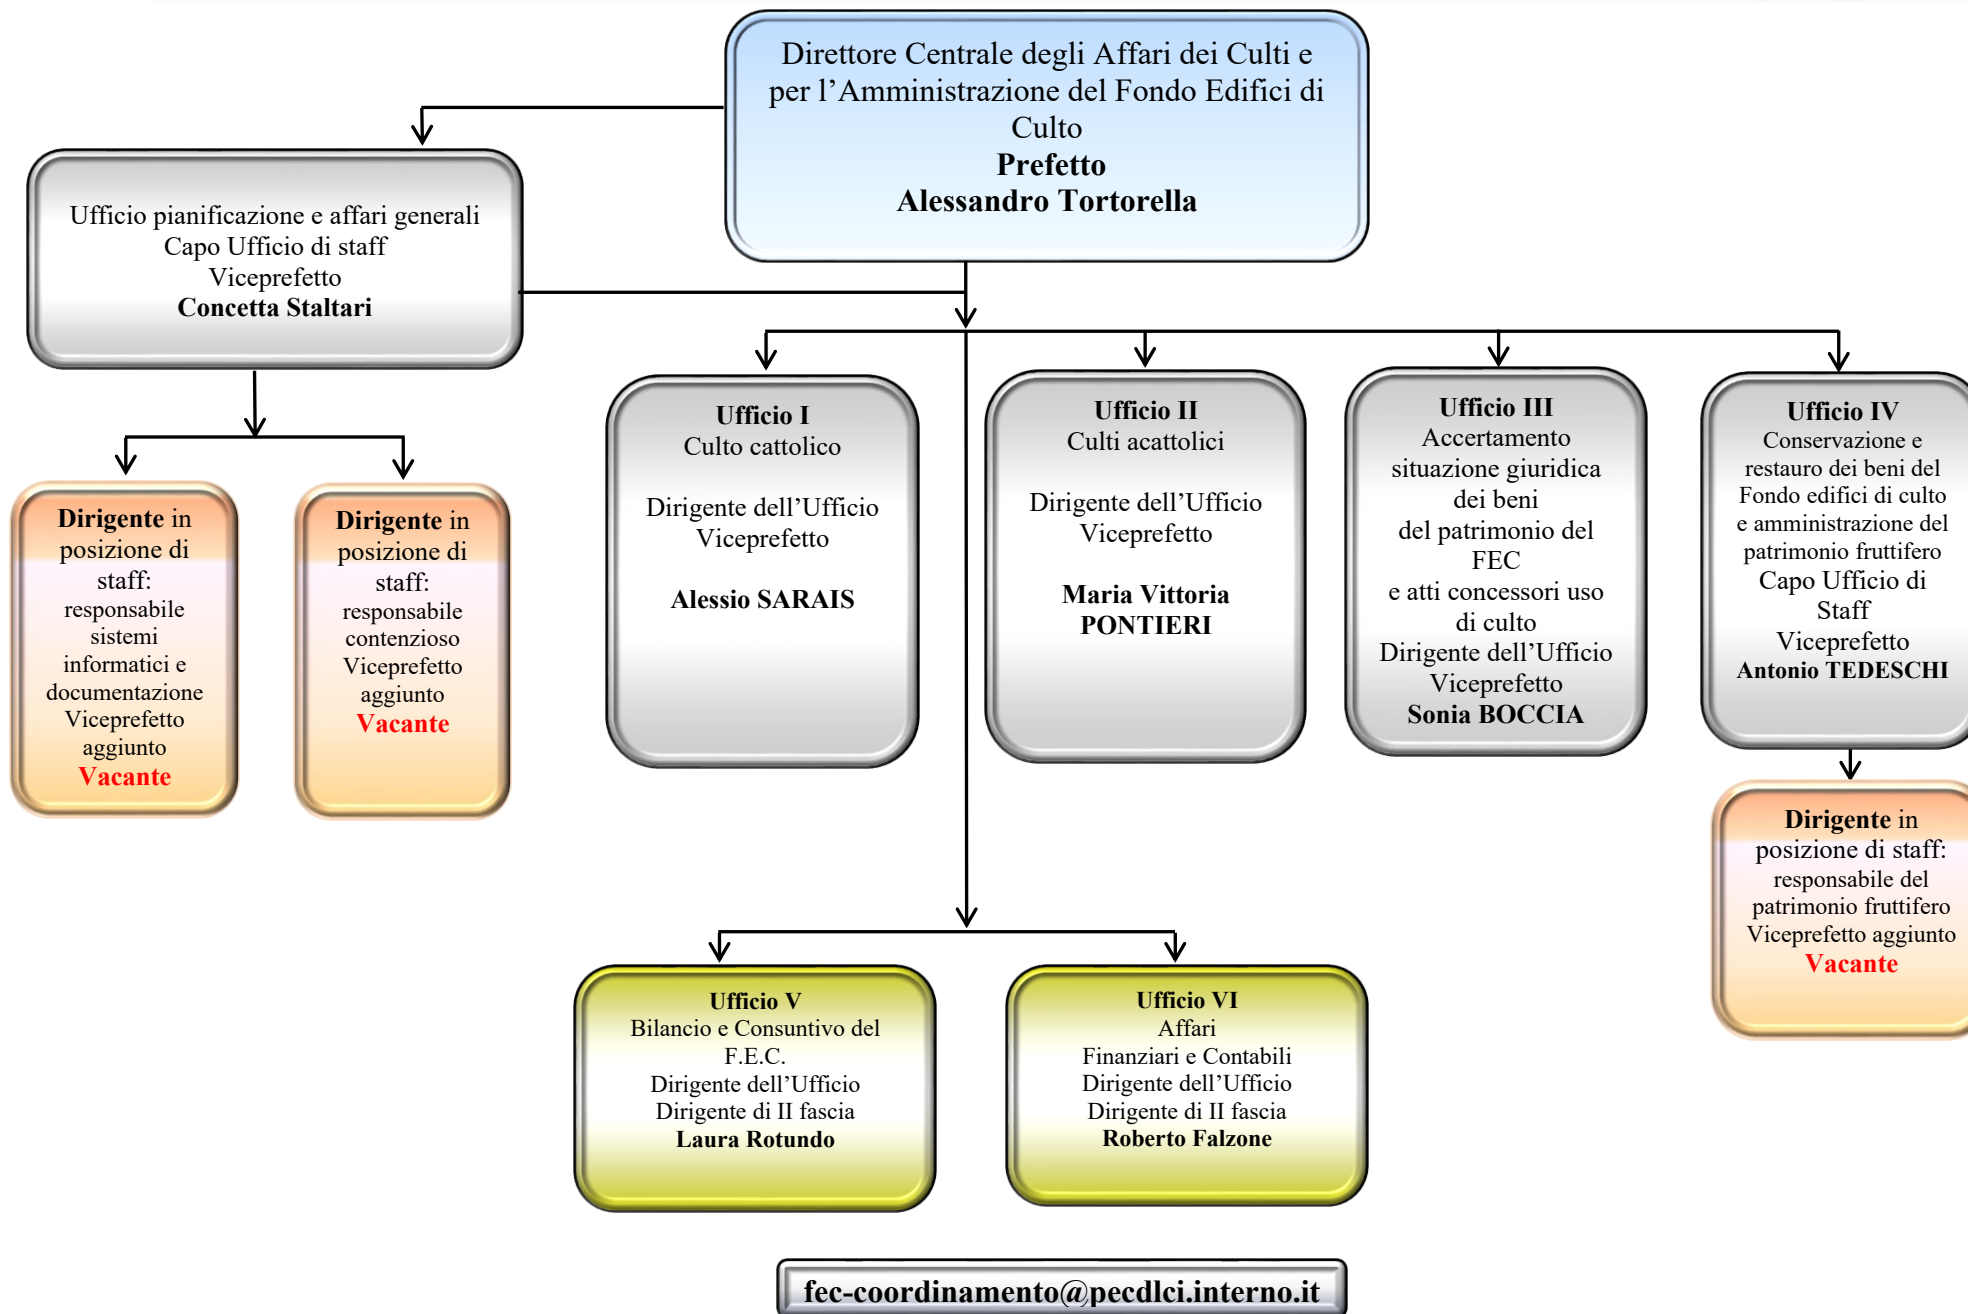

Dipartimento per le Libertà Civili e l'Immigrazione – Organigramma