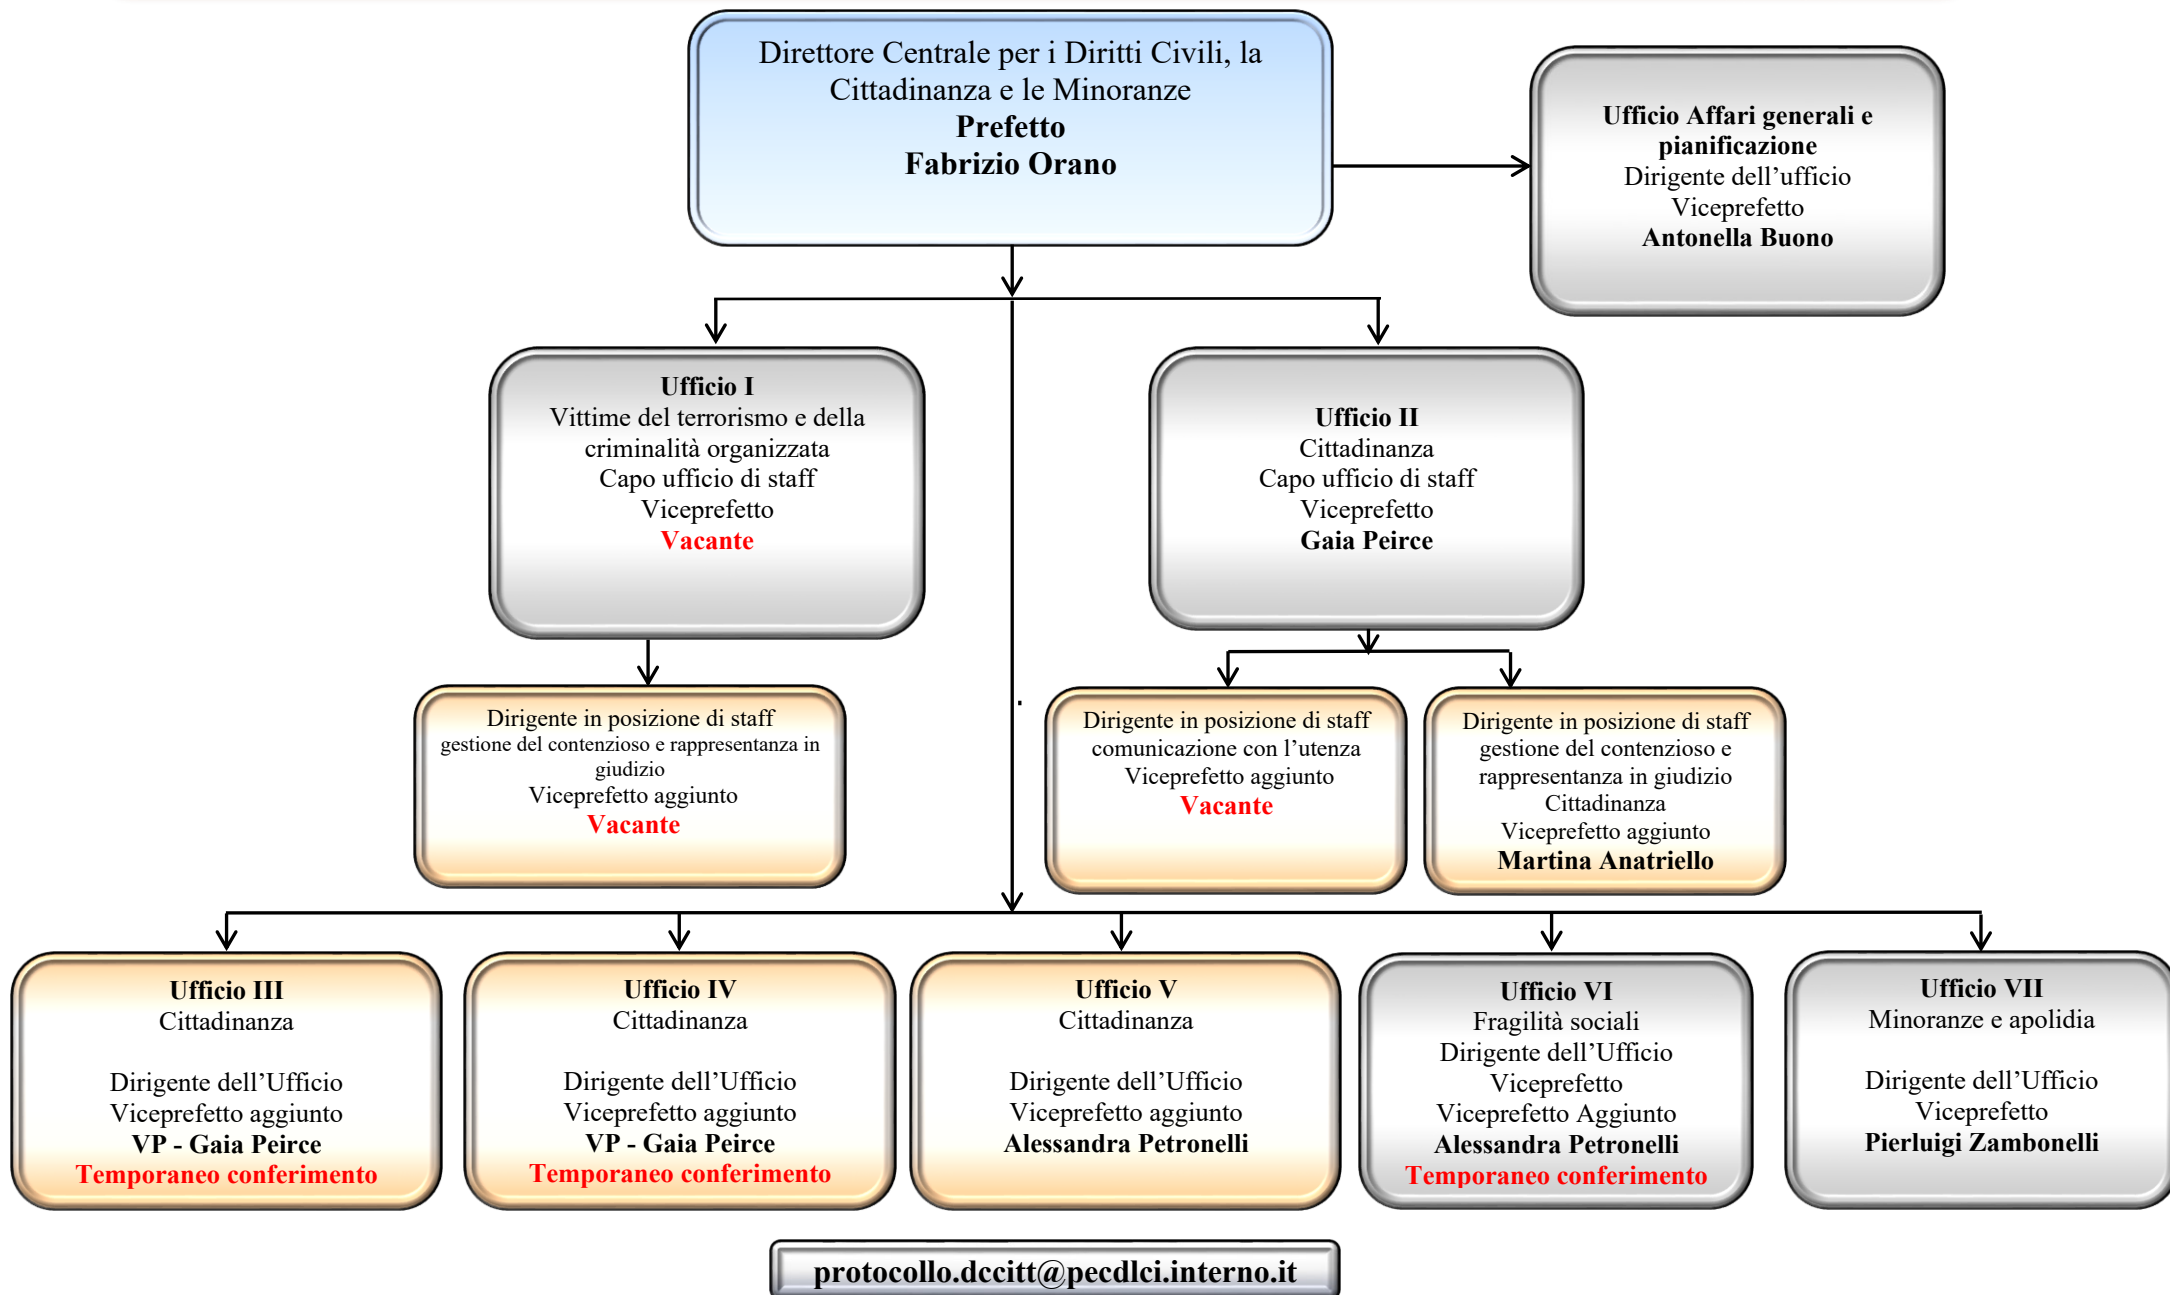

Uffici di diretta collaborazione con il
Capo del Dipartimento

Direttore Centrale
per la
Programmazione e i
Servi Generali
Vice Capo
Dipartimento
Vicario
Prefetto
Maria Forte

Direttore Centrale
per le Politiche
Migratorie
Autorità Fondo
Asilo, Migrazione
e Integrazione
Vice Capo
Dipartimento
Prefetto
Roberta Lulli

Direttore Centrale
per le Risorse
Finanziarie
Dirigente di
II fascia con
incarico di I fascia
Lucia Guerriero

Dipartimento per le Libertà Civili e l'Immigrazione – Organigramma

Dipartimento per le Libertà Civili e l'Immigrazione – Organigramma

dlci.aagg@pecdlci.interno.it

Dipartimento per le Libertà Civili e l'Immigrazione – Organigramma

Dipartimento per le Libertà Civili e l'Immigrazione – Organigramma

Dipartimento per le Libertà Civili e l'Immigrazione – Organigramma