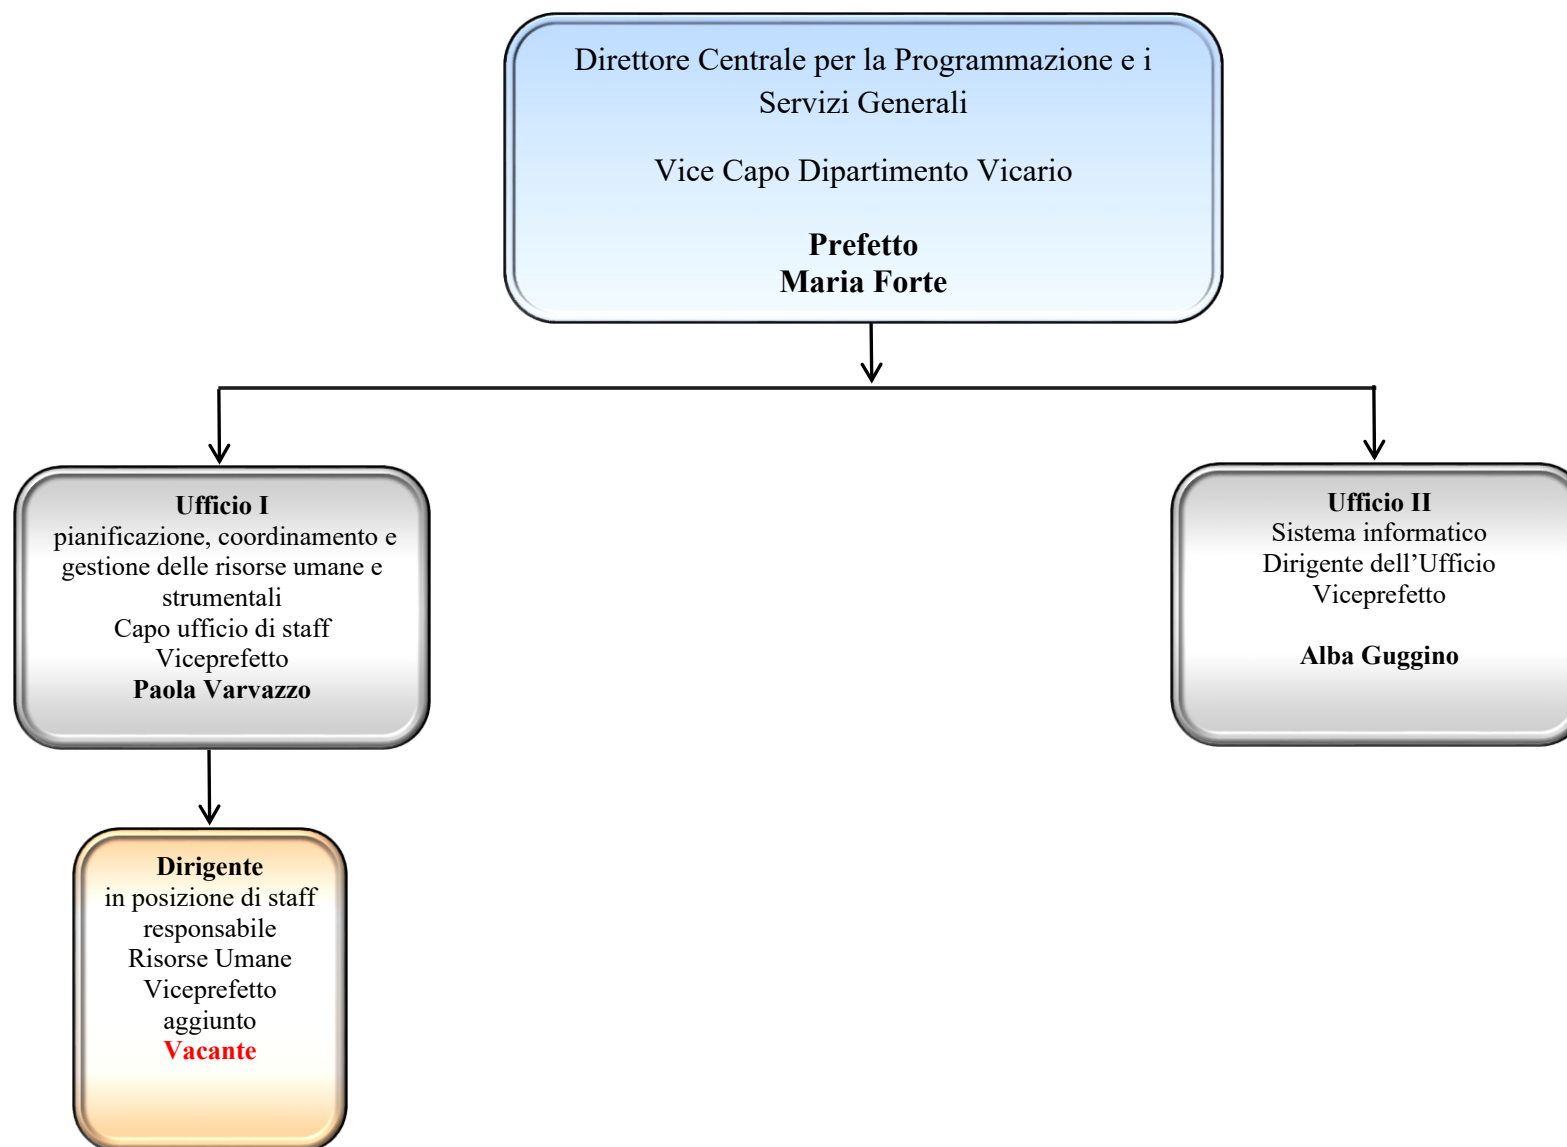

Uffici di diretta collaborazione con il
Capo del Dipartimento

Direttore Centrale
per la
Programmazione e i
Servi Generali
Vice Capo
Dipartimento
Vicario
Prefetto
Maria Forte

Direttore Centrale
per le Politiche
Migratorie
Autorità Fondo
Asilo, Migrazione
e Integrazione
Vice Capo
Dipartimento
Prefetto
Roberta Lulli

Direttore Centrale
dei Servizi Civili per
l'Immigrazione e
l'Asilo
Prefetto
Gennaro Capo

Direttore Centrale
per i Diritti Civili,
la Cittadinanza e
le Minoranze
Prefetto
Fabrizio Orano

Direttore Centrale
degli Affari dei
Culti e FEC per
FEC del Fondo
Edifici di Culto
Prefetto
**Alessandro
Tortorella**

Direttore Centrale
per le Risorse
Finanziarie
Dirigente di
II fascia con
incarico di I fascia
Lucia Guerriero

Dipartimento per le Libertà Civili e l'Immigrazione – Organigramma

Dipartimento per le Libertà Civili e l'Immigrazione – Organigramma