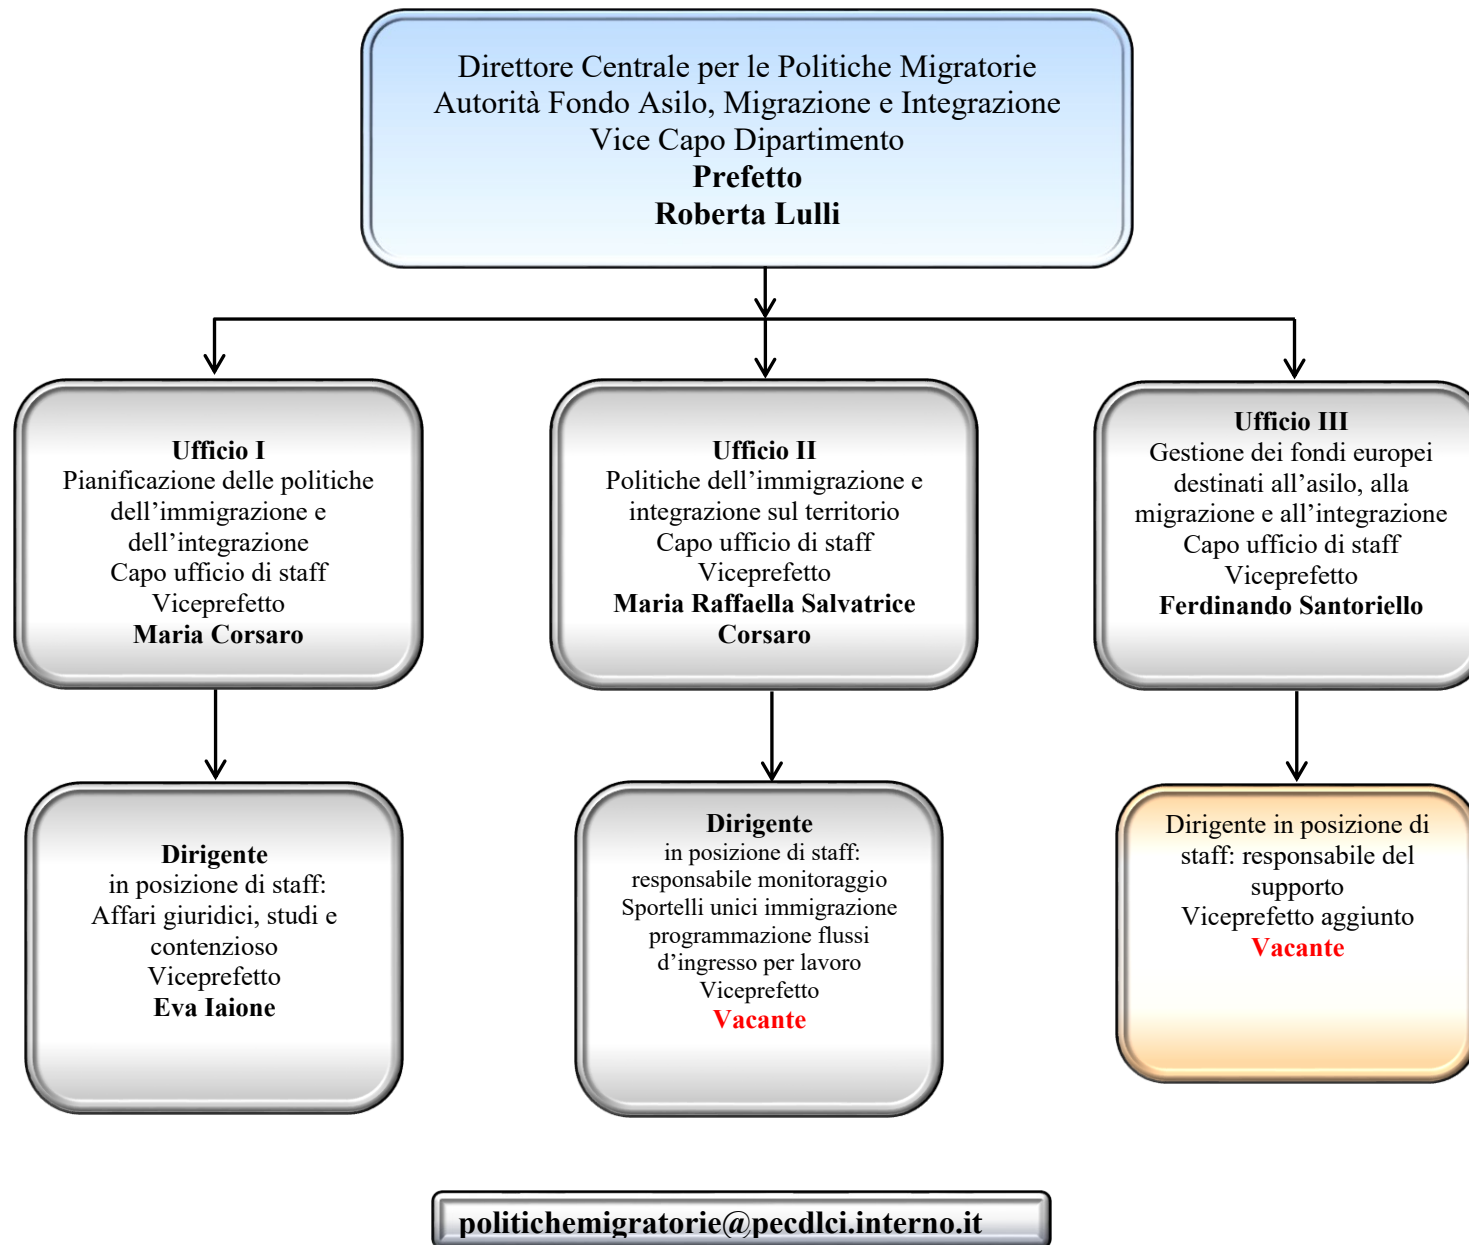

Uffici di diretta collaborazione con il
Capo del Dipartimento

Direttore Centrale
per la
Programmazione e i
Servi Generali
Vice Capo
Dipartimento
Vicario
Prefetto
Maria Forte

Direttore Centrale
per le Politiche
Migratorie
Autorità Fondo
Asilo, Migrazione
e Integrazione
Vice Capo
Dipartimento
Prefetto
Roberta Lulli

Direttore Centrale
dei Servizi Civili per
l'Immigrazione e
l'Asilo
Prefetto
Gennaro Capo

Direttore Centrale
per i Diritti Civili,
la Cittadinanza e
le Minoranze
Prefetto
Fabrizio Orano

Direttore Centrale
degli Affari dei
Culti e FEC per
FEC del Fondo
Edifici di Culto
Prefetto
**Alessandro
Tortorella**

Direttore Centrale
per le Risorse
Finanziarie
Dirigente di
II fascia con
incarico di I fascia
Lucia Guerriero

Dipartimento per le Libertà Civili e l'Immigrazione – Organigramma

Dipartimento per le Libertà Civili e l'Immigrazione – Organigramma

dlci.aagg@pecdlci.interno.it

Dipartimento per le Libertà Civili e l'Immigrazione – Organigramma

Dipartimento per le Libertà Civili e l'Immigrazione – Organigramma

Dipartimento per le Libertà Civili e l'Immigrazione – Organigramma